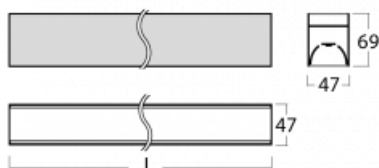

Svítidlo

Lina45

145-5COI-35GHM3/830, S

EPD®

Představte si lineární svítidlo, které dokáže uspokojit všechny vaše potřeby: splní UGR, má vysokou účinnost a sestavíte si ho dle svých přání. A navíc skvěle vypadá.

Lina45 nabízí varianty s opálem, mikroprismou i optickou mřížkou, proto bez problému splní jak UGR pod 19 při světelném toku 4300 lm. Je skvělým řešením pro prostory pro náročné vizuální úkoly, protože v některých variantách splňuje dokonce UGR pod 16. Dosahuje také skvělých hodnot účinnosti až 170 lm/W. Nepřímou složku svícení zabezpečí varianta čirého plexi nebo do šířky svítící difusor (batwing distribution), který vytvoří rovnoměrnější osvětlení stropu.

Technický výkres

Typ montáže	Závěsné
Typ vyzařování	Přímé
Tvar svítidla	Lineární
Barva svítidla	Stříbrná
Materiál	Hliník
Životnost	L80/B20 50 000 hodin
Záruka	24 měsíců
Popis svítidla	Svítidlo závěsné
Rozměry	1969 mm × 47 mm × 69 mm
Světelný zdroj	LED MODUL
Druh optiky	Mikroprisma
Světelný tok*	5980 lm ± 10 %
Teplota chromatičnosti	3000 K teplá bílá
Měrný výkon	141 lm/W
MacAdam zdroje	3
Index podání barev	80
UGR max. X=4H Y=8H, ρ=70,50,20	23.8
Příkon svítidla	42.4 W ± 10 %
Zapojení svítidla	Elektronický předřadník nestmívatelný s 3h nouzí
Elektrické napětí	220-240V
Frekvence	50/60Hz