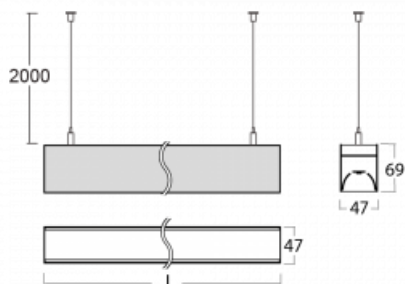

# Lina45

145-5C0I-35GHE/840, B

EPD®

Představte si lineární svítidlo, které dokáže uspokojit všechny vaše potřeby: splní UGR, má vysokou účinnost a sestavíte si ho dle svých přání. A navíc skvěle vypadá.

Lina45 nabízí varianty s opálem, mikroprismou i optickou mřížkou, proto bez problému splní jak UGR pod 19 při světelném toku 4300 lm. Je skvělým řešením pro prostory pro náročné vizuální úkoly, protože v některých variantách splňuje dokonce UGR pod 16. Dosahuje také skvělých hodnot účinnosti až 170 lm/W. Nepřímou složku svícení zabezpečí varianta čírého plexi nebo do šířky svítící difusor (batwing distribution), který vytvoří rovnoměrnější osvětlení stropu.

## Technický výkres

Typ montáže	Závěsné
Typ vyzařování	Přímé
Tvar svítidla	Lineární
Barva svítidla	Černá
Materiál	Hliník
Životnost	L80/B20 50 000 hodin
Záruka	5 let
Popis svítidla	Svítidlo závěsné
Rozměry	1969 mm × 47 mm × 69 mm
Světelný zdroj	LED MODUL
Druh optiky	Mikroprisma
Světelný tok*	6230 lm
Teplota chromatičnosti	4000 K studená bílá
Měrný výkon	147 lm/W
MacAdam zdroje	3
Index podání barev	80
UGR max. X=4H Y=8H, ρ=70,50,20	23.9
Příkon svítidla*	42.4 W
Zapojení svítidla	ON/OFF
Elektrické napětí	220-240V
Frekvence	50/60Hz