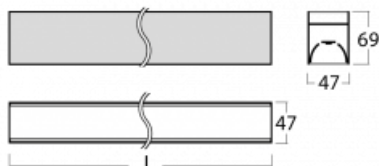

Svítidlo

Lina45

145-5COI-35GGM3/840, W

EPD®

Představte si lineární svítidlo, které dokáže uspokojit všechny vaše potřeby: splní UGR, má vysokou účinnost a sestavíte si ho dle svých přání. A navíc skvěle vypadá.

Lina45 nabízí varianty s opálem, mikroprismou i optickou mřížkou, proto bez problému splní jak UGR pod 19 při světelném toku 4300 lm. Je skvělým řešením pro prostory pro náročné vizuální úkoly, protože v některých variantách splňuje dokonce UGR pod 16. Dosahuje také skvělých hodnot účinnosti až 170 lm/W. Nepřímou složku svícení zabezpečí varianta čirého plexi nebo do šířky svítící difusor (batwing distribution), který vytvoří rovnoměrnější osvětlení stropu.

Technický výkres

Typ montáže	Závěsné
Typ vyzařování	Přímé
Tvar svítidla	Lineární
Barva svítidla	Bílá
Materiál	Hliník
Životnost	L80/B20 50 000 hodin
Záruka	24 měsíců
Popis svítidla	Svítidlo závěsné
Rozměry	1969 mm × 47 mm × 69 mm
Světelný zdroj	LED MODUL
Druh optiky	Mikroprisma
Světelný tok*	3980 lm ± 10 %
Teplota chromatičnosti	4000 K studená bílá
Měrný výkon	147 lm/W
MacAdam zdroje	3
Index podání barev	80
UGR max. X=4H Y=8H, ρ=70,50,20	22.4
Příkon svítidla	27 W ± 10 %
Zapojení svítidla	Elektronický předřadník nestmívatelný s 3h nouzí
Elektrické napětí	220-240V
Frekvence	50/60Hz