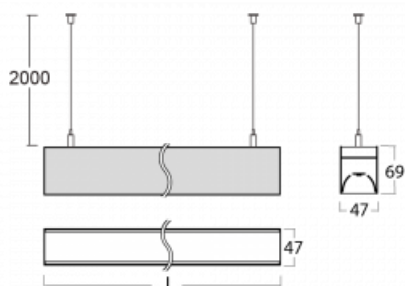

Svítidlo

Lina45

145-5C0I-35GGE/840, B

EPD®

Představte si lineární svítidlo, které dokáže uspokojit všechny vaše potřeby: splní UGR, má vysokou účinnost a sestavíte si ho dle svých přání. A navíc skvěle vypadá.

Lina45 nabízí varianty s opálem, mikroprismou i optickou mřížkou, proto bez problému splní jak UGR pod 19 při světelném toku 4300 lm. Je skvělým řešením pro prostory pro náročné vizuální úkoly, protože v některých variantách splňuje dokonce UGR pod 16. Dosahuje také skvělých hodnot účinnosti až 170 lm/W. Nepřímou složku svícení zabezpečí varianta čirého plexi nebo do šířky svítící difusor (batwing distribution), který vytvoří rovnoměrnější osvětlení stropu.

Technický výkres

Typ montáže	Závěsné
Typ vyzařování	Přímé
Tvar svítidla	Lineární
Barva svítidla	Černá
Materiál	Hliník
Životnost	L80/B20 50 000 hodin
Záruka	5 let
Popis svítidla	Svítidlo závěsné
Rozměry	1969 mm × 47 mm × 69 mm
Světelný zdroj	LED MODUL
Druh optiky	Mikroprisma
Světelný tok*	3980 lm
Teplota chromatičnosti	4000 K studená bílá
Měrný výkon	147 lm/W
MacAdam zdroje	3
Index podání barev	80
UGR max. X=4H Y=8H, ρ=70,50,20	22.4
Příkon svítidla*	27 W
Zapojení svítidla	ON/OFF
Elektrické napětí	220-240V
Frekvence	50/60Hz