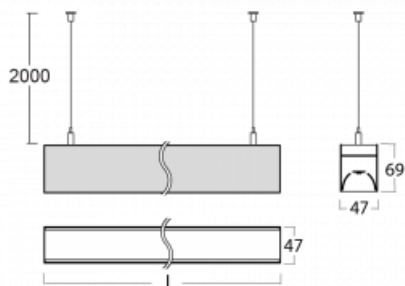

# Lina45

145-5COI-35GEM3/830, B

EPD®

Představte si lineární svítidlo, které dokáže uspokojit všechny vaše potřeby: splní UGR, má vysokou účinnost a sestavíte si ho dle svých přání. A navíc skvěle vypadá.

Lina45 nabízí varianty s opálem, mikroprismou i optickou mřížkou, proto bez problému splní jak UGR pod 19 při světelném toku 4300 lm. Je skvělým řešením pro prostory pro náročné vizuální úkoly, protože v některých variantách splňuje dokonce UGR pod 16. Dosahuje také skvělých hodnot účinnosti až 170 lm/W. Nepřímou složku svícení zabezpečí varianta čirého plexi nebo do šířky svítící difusor (batwing distribution), který vytvoří rovnoměrnější osvětlení stropu.

## Technický výkres

Typ montáže	Závěsné
Typ vyzařování	Přímé
Tvar svítidla	Lineární
Barva svítidla	Černá
Materiál	Hliník
Životnost	L80/B20 50 000 hodin
Záruka	24 měsíců
Popis svítidla	Svítidlo závěsné
Rozměry	1969 mm × 47 mm × 69 mm
Světelný zdroj	LED MODUL
Druh optiky	Mikroprisma
Světelný tok*	2160 lm ± 10 %
Teplota chromatičnosti	3000 K teplá bílá
Měrný výkon	140 lm/W
MacAdam zdroje	3
Index podání barev	80
UGR max. X=4H Y=8H, ρ=70,50,20	20.3
Příkon svítidla	15.4 W ± 10 %
Zapojení svítidla	Elektronický předřadník nestmívatelný s 3h nouzí
Elektrické napětí	220-240V
Frekvence	50/60Hz