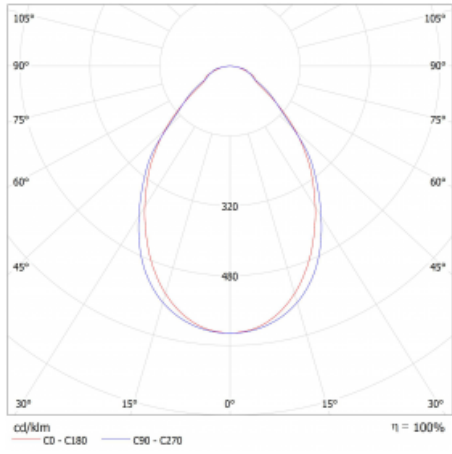

Lina45 nabízí varianty s opálem, mikroprismou i optickou mřížkou, proto bez problému splní jak UGR pod 19 při světelném toku 4300 lm. Je skvělým řešením pro prostory pro náročné vizuální úkoly, protože v některých variantách splňuje dokonce UGR pod 16. Dosahuje také skvělých hodnot účinnosti až 170 lm/W. Nepřímou složku svícení zabezpečí varianta čirého plexi nebo do šířky svítící difusor (batwing distribution), který vytvoří rovnoměrnější osvětlení stropu.

Technický výkres

Typ montáže	Závěsné
Typ vyzařování	Přímé
Tvar svítidla	Lineární
Barva svítidla	Černá
Materiál	Hliník
Životnost	L80/B20 50 000 hodin
Záruka	2 roky
Popis svítidla	Svítidlo závěsné
Rozměry	1969 mm × 47 mm × 69 mm
Světelný zdroj	LED MODUL
Druh optiky	Mikroprisma
Světelný tok*	2260 lm
Teplota chromatičnosti	4000 K studená bílá
Měrný výkon	147 lm/W
MacAdam zdroje	3
Index podání barev	80
UGR max. X=4H Y=8H, ρ=70,50,20	20.4
Příkon svítidla*	15.4 W
Zapojení svítidla	ON/OFF + 1h nouze
Elektrické napětí	220-240V
Frekvence	50/60Hz

⊥ CE IP 20

*±10 %

Křivka

Ke stažení

Montážní návod

Fotografie