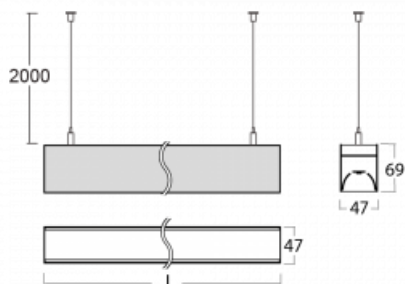

Svítidlo

Lina45

145-5C0I-35GEM/840, B

EPD®

Představte si lineární svítidlo, které dokáže uspokojit všechny vaše potřeby: splní UGR, má vysokou účinnost a sestavíte si ho dle svých přání. A navíc skvěle vypadá.

Lina45 nabízí varianty s opálem, mikroprismou i optickou mřížkou, proto bez problému splní jak UGR pod 19 při světelném toku 4300 lm. Je skvělým řešením pro prostory pro náročné vizuální úkoly, protože v některých variantách splňuje dokonce UGR pod 16. Dosahuje také skvělých hodnot účinnosti až 170 lm/W. Nepřímou složku svícení zabezpečí varianta čirého plexi nebo do šířky svítící difusor (batwing distribution), který vytvoří rovnoměrnější osvětlení stropu.

Technický výkres

Typ montáže	Závěsné
Typ vyzařování	Přímé
Tvar svítidla	Lineární
Barva svítidla	Černá
Materiál	Hliník
Životnost	L80/B20 50 000 hodin
Záruka	2 roky
Popis svítidla	Svítidlo závěsné
Rozměry	1969 mm × 47 mm × 69 mm
Světelný zdroj	LED MODUL
Druh optiky	Mikroprisma
Světelný tok*	2260 lm
Teplota chromatičnosti	4000 K studená bílá
Měrný výkon	147 lm/W
MacAdam zdroje	3
Index podání barev	80
UGR max. X=4H Y=8H, ρ=70,50,20	20.4
Příkon svítidla*	15.4 W
Zapojení svítidla	ON/OFF + 1h nouze
Elektrické napětí	220-240V
Frekvence	50/60Hz