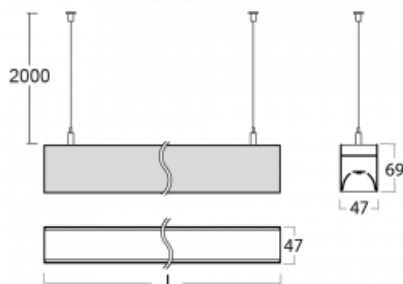

# Lina45

145-5C0I-35GEM/840, B

EPD®

Představte si lineární svítidlo, které dokáže uspokojit všechny vaše potřeby: splní UGR, má vysokou účinnost a sestavíte si ho dle svých přání. A navíc skvěle vypadá.

Lina45 nabízí varianty s opálem, mikroprismou i optickou mřížkou, proto bez problému splní jak UGR pod 19 při světelném toku 4300 lm. Je skvělým řešením pro prostory pro náročné vizuální úkoly, protože v některých variantách splňuje dokonce UGR pod 16. Dosahuje také skvělých hodnot účinnosti až 170 lm/W. Nepřímou složku svícení zabezpečí varianta čirého plexi nebo do šířky svítící difusor (batwing distribution), který vytvoří rovnoměrnější osvětlení stropu.

## Technický výkres

Typ montáže	Závěsné
Typ vyzařování	Přímé
Tvar svítidla	Lineární
Barva svítidla	Černá
Materiál	Hliník
Životnost	L80/B20 50 000 hodin
Záruka	24 měsíců
Popis svítidla	Svítidlo závěsné
Rozměry	1969 mm × 47 mm × 69 mm
Světelný zdroj	LED MODUL
Druh optiky	Mikroprisma
Světelný tok*	2260 lm ± 10 %
Teplota chromatičnosti	4000 K studená bílá
Měrný výkon	147 lm/W
MacAdam zdroje	3
Index podání barev	80
UGR max. X=4H Y=8H, ρ=70,50,20	20.4
Příkon svítidla	15.4 W ± 10 %
Zapojení svítidla	Elektronický předřadník nestmívatelný s 1h nouzí
Elektrické napětí	220-240V
Frekvence	50/60Hz