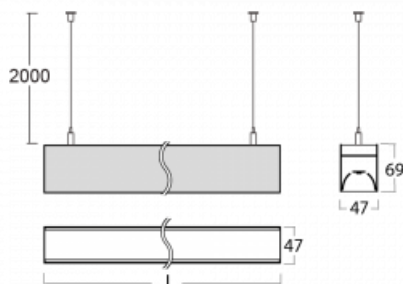

Svítidlo

Lina45

145-5COI-35GEM/830, W

EPD®

Představte si lineární svítidlo, které dokáže uspokojit všechny vaše potřeby: splní UGR, má vysokou účinnost a sestavíte si ho dle svých přání. A navíc skvěle vypadá.

Lina45 nabízí varianty s opálem, mikroprismou i optickou mřížkou, proto bez problému splní jak UGR pod 19 při světelném toku 4300 lm. Je skvělým řešením pro prostory pro náročné vizuální úkoly, protože v některých variantách splňuje dokonce UGR pod 16. Dosahuje také skvělých hodnot účinnosti až 170 lm/W. Nepřímou složku svícení zabezpečí varianta čirého plexi nebo do šířky svítící difusor (batwing distribution), který vytvoří rovnoměrnější osvětlení stropu.

Technický výkres

Typ montáže	Závěsné
Typ vyzařování	Přímé
Tvar svítidla	Lineární
Barva svítidla	Bílá
Materiál	Hliník
Životnost	L80/B20 50 000 hodin
Záruka	24 měsíců
Popis svítidla	Svítidlo závěsné
Rozměry	1969 mm × 47 mm × 69 mm
Světelný zdroj	LED MODUL
Druh optiky	Mikroprisma
Světelný tok*	2160 lm ± 10 %
Teplota chromatičnosti	3000 K teplá bílá
Měrný výkon	140 lm/W
MacAdam zdroje	3
Index podání barev	80
UGR max. X=4H Y=8H, ρ=70,50,20	20.3
Příkon svítidla	15.4 W ± 10 %
Zapojení svítidla	Elektronický předřadník nestmívatelný s 1h nouzí
Elektrické napětí	220-240V
Frekvence	50/60Hz