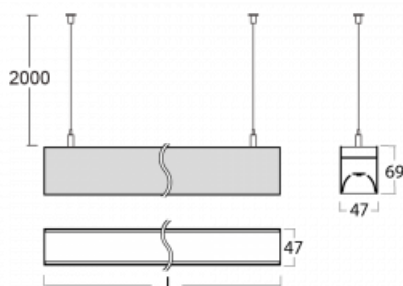

# Lina45

145-5C0I-35GEM/830, B

EPD®

Představte si lineární svítidlo, které dokáže uspokojit všechny vaše potřeby: splní UGR, má vysokou účinnost a sestavíte si ho dle svých přání. A navíc skvěle vypadá.

Lina45 nabízí varianty s opálem, mikroprismou i optickou mřížkou, proto bez problému splní jak UGR pod 19 při světelném toku 4300 lm. Je skvělým řešením pro prostory pro náročné vizuální úkoly, protože v některých variantách splňuje dokonce UGR pod 16. Dosahuje také skvělých hodnot účinnosti až 170 lm/W. Nepřímou složku svícení zabezpečí varianta čirého plexi nebo do šířky svítící difusor (batwing distribution), který vytvoří rovnoměrnější osvětlení stropu.

## Technický výkres

Typ montáže	Závěsné
Typ vyzařování	Přímé
Tvar svítidla	Lineární
Barva svítidla	Černá
Materiál	Hliník
Životnost	L80/B20 50 000 hodin
Záruka	24 měsíců
Popis svítidla	Svítidlo závěsné
Rozměry	1969 mm × 47 mm × 69 mm
Světelný zdroj	LED MODUL
Druh optiky	Mikroprisma
Světelný tok*	2160 lm ± 10 %
Teplota chromatičnosti	3000 K teplá bílá
Měrný výkon	140 lm/W
MacAdam zdroje	3
Index podání barev	80
UGR max. X=4H Y=8H, ρ=70,50,20	20.3
Příkon svítidla	15.4 W ± 10 %
Zapojení svítidla	Elektronický předřadník nestmívatelný s 1h nouzí
Elektrické napětí	220-240V
Frekvence	50/60Hz