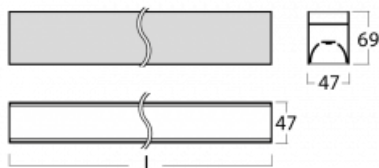

# Lina45

145-5COI-30GHM3/830, W

EPD®

Představte si lineární svítidlo, které dokáže uspokojit všechny vaše potřeby: splní UGR, má vysokou účinnost a sestavíte si ho dle svých přání. A navíc skvěle vypadá.

Lina45 nabízí varianty s opálem, mikroprismou i optickou mřížkou, proto bez problému splní jak UGR pod 19 při světelném toku 4300 lm. Je skvělým řešením pro prostory pro náročné vizuální úkoly, protože v některých variantách splňuje dokonce UGR pod 16. Dosahuje také skvělých hodnot účinnosti až 170 lm/W. Nepřímou složku svícení zabezpečí varianta čirého plexi nebo do šířky svítící difusor (batwing distribution), který vytvoří rovnoměrnější osvětlení stropu.

## Technický výkres

Typ montáže	Závěsné
Typ vyzařování	Přímé
Tvar svítidla	Lineární
Barva svítidla	Bílá
Materiál	Hliník
Životnost	L80/B20 50 000 hodin
Záruka	24 měsíců
Popis svítidla	Svítidlo závěsné
Rozměry	1688 mm × 47 mm × 69 mm
Světelný zdroj	LED MODUL
Druh optiky	Mikroprisma
Světelný tok*	5120 lm ± 10 %
Teplota chromatičnosti	3000 K teplá bílá
Měrný výkon	140 lm/W
MacAdam zdroje	3
Index podání barev	80
UGR max. X=4H Y=8H, ρ=70,50,20	23.8
Příkon svítidla	36.7 W ± 10 %
Zapojení svítidla	Elektronický předřadník nestmívatelný s 3h nouzí
Elektrické napětí	220-240V
Frekvence	50/60Hz