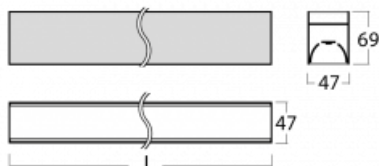

Svítidlo

Lina45

145-5COI-30GHM3/830, S

EPD®

Představte si lineární svítidlo, které dokáže uspokojit všechny vaše potřeby: splní UGR, má vysokou účinnost a sestavíte si ho dle svých přání. A navíc skvěle vypadá.

Lina45 nabízí varianty s opálem, mikroprismou i optickou mřížkou, proto bez problému splní jak UGR pod 19 při světelném toku 4300 lm. Je skvělým řešením pro prostory pro náročné vizuální úkoly, protože v některých variantách splňuje dokonce UGR pod 16. Dosahuje také skvělých hodnot účinnosti až 170 lm/W. Nepřímou složku svícení zabezpečí varianta čirého plexi nebo do šířky svítící difusor (batwing distribution), který vytvoří rovnoměrnější osvětlení stropu.

Technický výkres

Typ montáže	Závěsné
Typ vyzařování	Přímé
Tvar svítidla	Lineární
Barva svítidla	Stříbrná
Materiál	Hliník
Životnost	L80/B20 50 000 hodin
Záruka	2 roky
Popis svítidla	Svítidlo závěsné
Rozměry	1688 mm × 47 mm × 69 mm
Světelný zdroj	LED MODUL
Druh optiky	Mikroprisma
Světelný tok*	5120 lm
Teplota chromatičnosti	3000 K teplá bílá
Měrný výkon	140 lm/W
MacAdam zdroje	3
Index podání barev	80
UGR max. X=4H Y=8H, ρ=70,50,20	23.8
Příkon svítidla*	36.7 W
Zapojení svítidla	ON/OFF + 3h nouze
Elektrické napětí	220-240V
Frekvence	50/60Hz