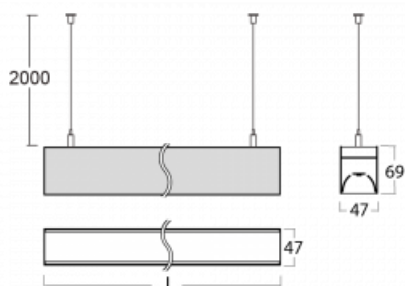

Svítidlo

Lina45

145-5C0I-30GHE/830, S

EPD®

Představte si lineární svítidlo, které dokáže uspokojit všechny vaše potřeby: splní UGR, má vysokou účinnost a sestavíte si ho dle svých přání. A navíc skvěle vypadá.

Lina45 nabízí varianty s opálem, mikroprismou i optickou mřížkou, proto bez problému splní jak UGR pod 19 při světelném toku 4300 lm. Je skvělým řešením pro prostory pro náročné vizuální úkoly, protože v některých variantách splňuje dokonce UGR pod 16. Dosahuje také skvělých hodnot účinnosti až 170 lm/W. Nepřímou složku svícení zabezpečí varianta čírého plexi nebo do šířky svítící difusor (batwing distribution), který vytvoří rovnoměrnější osvětlení stropu.

Technický výkres

Typ montáže	Závěsné
Typ vyzařování	Přímé
Tvar svítidla	Lineární
Barva svítidla	Stříbrná
Materiál	Hliník
Životnost	L80/B20 50 000 hodin
Záruka	5 let
Popis svítidla	Svítidlo závěsné
Rozměry	1688 mm × 47 mm × 69 mm
Světelný zdroj	LED MODUL
Druh optiky	Mikroprisma
Světelný tok*	5120 lm
Teplota chromatičnosti	3000 K teplá bílá
Měrný výkon	140 lm/W
MacAdam zdroje	3
Index podání barev	80
UGR max. X=4H Y=8H, ρ=70,50,20	23.8
Příkon svítidla*	36.7 W
Zapojení svítidla	ON/OFF
Elektrické napětí	220-240V
Frekvence	50/60Hz