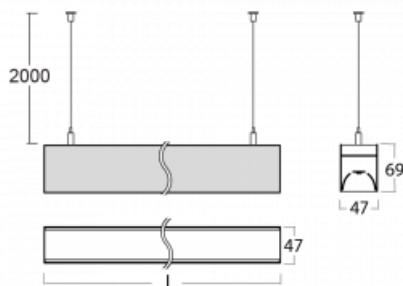

Svítidlo

Lina45

145-5C0I-30GHD/830, B

EPD®

Představte si lineární svítidlo, které dokáže uspokojit všechny vaše potřeby: splní UGR, má vysokou účinnost a sestavíte si ho dle svých přání. A navíc skvěle vypadá.

Lina45 nabízí varianty s opálem, mikroprismou i optickou mřížkou, proto bez problému splní jak UGR pod 19 při světelném toku 4300 lm. Je skvělým řešením pro prostory pro náročné vizuální úkoly, protože v některých variantách splňuje dokonce UGR pod 16. Dosahuje také skvělých hodnot účinnosti až 170 lm/W. Nepřímou složku svícení zabezpečí varianta čirého plexi nebo do šířky svítící difusor (batwing distribution), který vytvoří rovnoměrnější osvětlení stropu.

Technický výkres

Typ montáže	Závěsné
Typ vyzařování	Přímé
Tvar svítidla	Lineární
Barva svítidla	Černá
Materiál	Hliník
Životnost	L80/B20 50 000 hodin
Záruka	5 let
Popis svítidla	Svítidlo závěsné
Rozměry	1688 mm × 47 mm × 69 mm
Hmotnost	4.1 kg
Světelný zdroj	LED MODUL
Druh optiky	Mikroprisma
Světelný tok*	5120 lm
Teplota chromatičnosti	3000 K teplá bílá
Měrný výkon	140 lm/W
MacAdam zdroje	3
Index podání barev	80
UGR max. X=4H Y=8H, ρ=70,50,20	23.8
Příkon svítidla*	36.7 W
Zapojení svítidla	DALI
Elektrické napětí	220-240V
Frekvence	50/60Hz