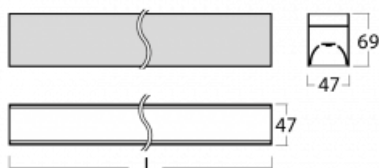

Svítidlo

Lina45

145-5COI-30GGM3/830, W

EPD®

Představte si lineární svítidlo, které dokáže uspokojit všechny vaše potřeby: splní UGR, má vysokou účinnost a sestavíte si ho dle svých přání. A navíc skvěle vypadá.

Lina45 nabízí varianty s opálem, mikroprismou i optickou mřížkou, proto bez problému splní jak UGR pod 19 při světelném toku 4300 lm. Je skvělým řešením pro prostory pro náročné vizuální úkoly, protože v některých variantách splňuje dokonce UGR pod 16. Dosahuje také skvělých hodnot účinnosti až 170 lm/W. Nepřímou složku svícení zabezpečí varianta čirého plexi nebo do šířky svítící difusor (batwing distribution), který vytvoří rovnoměrnější osvětlení stropu.

Technický výkres

Typ montáže	Závěsné
Typ vyzařování	Přímé
Tvar svítidla	Lineární
Barva svítidla	Bílá
Materiál	Hliník
Životnost	L80/B20 50 000 hodin
Záruka	2 roky
Popis svítidla	Svítidlo závěsné
Rozměry	1688 mm × 47 mm × 69 mm
Světelný zdroj	LED MODUL
Druh optiky	Mikroprisma
Světelný tok*	3270 lm
Teplota chromatičnosti	3000 K teplá bílá
Měrný výkon	140 lm/W
MacAdam zdroje	3
Index podání barev	80
UGR max. X=4H Y=8H, ρ=70,50,20	22.2
Příkon svítidla*	23.4 W
Zapojení svítidla	ON/OFF + 3h nouze
Elektrické napětí	220-240V
Frekvence	50/60Hz