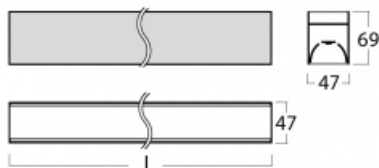

Svítidlo

Lina45

145-5COI-30GGM3/830, B

EPD®

Představte si lineární svítidlo, které dokáže uspokojit všechny vaše potřeby: splní UGR, má vysokou účinnost a sestavíte si ho dle svých přání. A navíc skvěle vypadá.

Lina45 nabízí varianty s opálem, mikroprismou i optickou mřížkou, proto bez problému splní jak UGR pod 19 při světelném toku 4300 lm. Je skvělým řešením pro prostory pro náročné vizuální úkoly, protože v některých variantách splňuje dokonce UGR pod 16. Dosahuje také skvělých hodnot účinnosti až 170 lm/W. Nepřímou složku svícení zabezpečí varianta čírého plexi nebo do šířky svítící difusor (batwing distribution), který vytvoří rovnoměrnější osvětlení stropu.

Technický výkres

Typ montáže	Závěsné
Typ vyzařování	Přímé
Tvar svítidla	Lineární
Barva svítidla	Černá
Materiál	Hliník
Životnost	L80/B20 50 000 hodin
Záruka	24 měsíců
Popis svítidla	Svítidlo závěsné
Rozměry	1688 mm × 47 mm × 69 mm
Světelný zdroj	LED MODUL
Druh optiky	Mikroprisma
Světelný tok*	3270 lm ± 10 %
Teplota chromatičnosti	3000 K teplá bílá
Měrný výkon	140 lm/W
MacAdam zdroje	3
Index podání barev	80
UGR max. X=4H Y=8H, ρ=70,50,20	22.2
Příkon svítidla	23.4 W ± 10 %
Zapojení svítidla	Elektronický předřadník nestmívatelný s 3h nouzí
Elektrické napětí	220-240V
Frekvence	50/60Hz