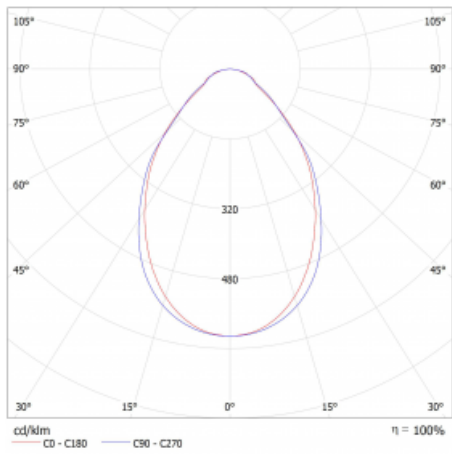

Lina45 nabízí varianty s opálem, mikroprismou i optickou mřížkou, proto bez problému splní jak UGR pod 19 při světelném toku 4300 lm. Je skvělým řešením pro prostory pro náročné vizuální úkoly, protože v některých variantách splňuje dokonce UGR pod 16. Dosahuje také skvělých hodnot účinnosti až 170 lm/W. Nepřímou složku svícení zabezpečí varianta čirého plexi nebo do šířky svítící difusor (batwing distribution), který vytvoří rovnoměrnější osvětlení stropu.

Technický výkres

Typ montáže	Závěsné
Typ vyzařování	Přímé
Tvar svítidla	Lineární
Barva svítidla	Černá
Materiál	Hliník
Životnost	L80/B20 50 000 hodin
Záruka	2 roky
Popis svítidla	Svítidlo závěsné
Rozměry	1688 mm × 47 mm × 69 mm
Světelný zdroj	LED MODUL
Druh optiky	Mikroprisma
Světelný tok*	3270 lm
Teplota chromatičnosti	3000 K teplá bílá
Měrný výkon	140 lm/W
MacAdam zdroje	3
Index podání barev	80
UGR max. X=4H Y=8H, ρ=70,50,20	22.2
Příkon svítidla*	23.4 W
Zapojení svítidla	ON/OFF + 3h nouze
Elektrické napětí	220-240V
Frekvence	50/60Hz

⊕ CE IP 20

*±10 %

Křivka

Ke stažení

Montážní návod

Fotografie