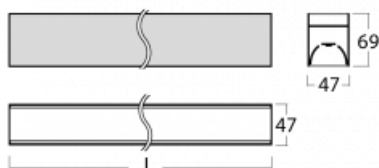

Svítidlo

Lina45

145-5COI-30GGM3/830, B

EPD®

Představte si lineární svítidlo, které dokáže uspokojit všechny vaše potřeby: splní UGR, má vysokou účinnost a sestavíte si ho dle svých přání. A navíc skvěle vypadá.

Lina45 nabízí varianty s opálem, mikroprismou i optickou mřížkou, proto bez problému splní jak UGR pod 19 při světelném toku 4300 lm. Je skvělým řešením pro prostory pro náročné vizuální úkoly, protože v některých variantách splňuje dokonce UGR pod 16. Dosahuje také skvělých hodnot účinnosti až 170 lm/W. Nepřímou složku svícení zabezpečí varianta čirého plexi nebo do šířky svítící difusor (batwing distribution), který vytvoří rovnoměrnější osvětlení stropu.

Technický výkres

Typ montáže	Závěsné
Typ vyzařování	Přímé
Tvar svítidla	Lineární
Barva svítidla	Černá
Materiál	Hliník
Životnost	L80/B20 50 000 hodin
Záruka	2 roky
Popis svítidla	Svítidlo závěsné
Rozměry	1688 mm × 47 mm × 69 mm
Světelný zdroj	LED MODUL
Druh optiky	Mikroprisma
Světelný tok*	3270 lm
Teplota chromatičnosti	3000 K teplá bílá
Měrný výkon	140 lm/W
MacAdam zdroje	3
Index podání barev	80
UGR max. X=4H Y=8H, ρ=70,50,20	22.2
Příkon svítidla*	23.4 W
Zapojení svítidla	ON/OFF + 3h nouze
Elektrické napětí	220-240V
Frekvence	50/60Hz