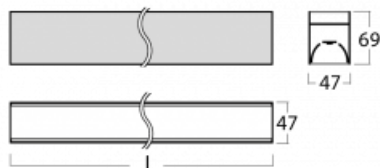

Svítidlo

Lina45

145-5COI-30GGM/840, W

EPD®

Představte si lineární svítidlo, které dokáže uspokojit všechny vaše potřeby: splní UGR, má vysokou účinnost a sestavíte si ho dle svých přání. A navíc skvěle vypadá.

Lina45 nabízí varianty s opálem, mikroprismou i optickou mřížkou, proto bez problému splní jak UGR pod 19 při světelném toku 4300 lm. Je skvělým řešením pro prostory pro náročné vizuální úkoly, protože v některých variantách splňuje dokonce UGR pod 16. Dosahuje také skvělých hodnot účinnosti až 170 lm/W. Nepřímou složku svícení zabezpečí varianta čirého plexi nebo do šířky svítící difusor (batwing distribution), který vytvoří rovnoměrnější osvětlení stropu.

Technický výkres

Typ montáže	Závěsné
Typ vyzařování	Přímé
Tvar svítidla	Lineární
Barva svítidla	Bílá
Materiál	Hliník
Životnost	L80/B20 50 000 hodin
Záruka	2 roky
Popis svítidla	Svítidlo závěsné
Rozměry	1688 mm × 47 mm × 69 mm
Světelný zdroj	LED MODUL
Druh optiky	Mikroprisma
Světelný tok*	3410 lm
Teplota chromatičnosti	4000 K studená bílá
Měrný výkon	146 lm/W
MacAdam zdroje	3
Index podání barev	80
UGR max. X=4H Y=8H, ρ=70,50,20	22.4
Příkon svítidla*	23.4 W
Zapojení svítidla	ON/OFF + 1h nouze
Elektrické napětí	220-240V
Frekvence	50/60Hz