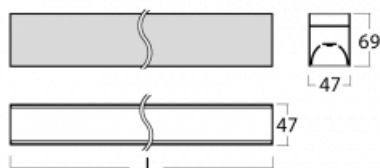

Svítidlo

Lina45

145-5C0I-30GGM/830, S

EPD®

Představte si lineární svítidlo, které dokáže uspokojit všechny vaše potřeby: splní UGR, má vysokou účinnost a sestavíte si ho dle svých přání. A navíc skvěle vypadá.

Lina45 nabízí varianty s opálem, mikroprismou i optickou mřížkou, proto bez problému splní jak UGR pod 19 při světelném toku 4300 lm. Je skvělým řešením pro prostory pro náročné vizuální úkoly, protože v některých variantách splňuje dokonce UGR pod 16. Dosahuje také skvělých hodnot účinnosti až 170 lm/W. Nepřímou složku svícení zabezpečí varianta čirého plexi nebo do šířky svítící difusor (batwing distribution), který vytvoří rovnoměrnější osvětlení stropu.

Technický výkres

Typ montáže	Závěsné
Typ vyzařování	Přímé
Tvar svítidla	Lineární
Barva svítidla	Stříbrná
Materiál	Hliník
Životnost	L80/B20 50 000 hodin
Záruka	2 roky
Popis svítidla	Svítidlo závěsné
Rozměry	1688 mm × 47 mm × 69 mm
Světelný zdroj	LED MODUL
Druh optiky	Mikroprisma
Světelný tok*	3270 lm
Teplota chromatičnosti	3000 K teplá bílá
Měrný výkon	140 lm/W
MacAdam zdroje	3
Index podání barev	80
UGR max. X=4H Y=8H, ρ=70,50,20	22.2
Příkon svítidla*	23.4 W
Zapojení svítidla	ON/OFF + 1h nouze
Elektrické napětí	220-240V
Frekvence	50/60Hz