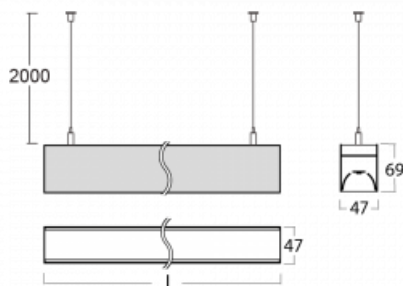

Svítidlo

Lina45

145-5C0I-30GGD/830, S

EPD®

Představte si lineární svítidlo, které dokáže uspokojit všechny vaše potřeby: splní UGR, má vysokou účinnost a sestavíte si ho dle svých přání. A navíc skvěle vypadá.

Lina45 nabízí varianty s opálem, mikroprismou i optickou mřížkou, proto bez problému splní jak UGR pod 19 při světelném toku 4300 lm. Je skvělým řešením pro prostory pro náročné vizuální úkoly, protože v některých variantách splňuje dokonce UGR pod 16. Dosahuje také skvělých hodnot účinnosti až 170 lm/W. Nepřímou složku svícení zabezpečí varianta čirého plexi nebo do šířky svítící difusor (batwing distribution), který vytvoří rovnoměrnější osvětlení stropu.

Technický výkres

Typ montáže	Závěsné
Typ vyzařování	Přímé
Tvar svítidla	Lineární
Barva svítidla	Stříbrná
Materiál	Hliník
Životnost	L80/B20 50 000 hodin
Záruka	60 měsíců
Popis svítidla	Svítidlo závěsné
Rozměry	1688 mm × 47 mm × 69 mm
Světelný zdroj	LED MODUL
Druh optiky	Mikroprisma
Světelný tok*	3270 lm ± 10 %
Teplota chromatičnosti	3000 K teplá bílá
Měrný výkon	140 lm/W
MacAdam zdroje	3
Index podání barev	80
UGR max. X=4H Y=8H, ρ=70,50,20	22.2
Příkon svítidla	23.4 W ± 10 %
Zapojení svítidla	Stmívatelné DALI
Elektrické napětí	220-240V
Frekvence	50/60Hz