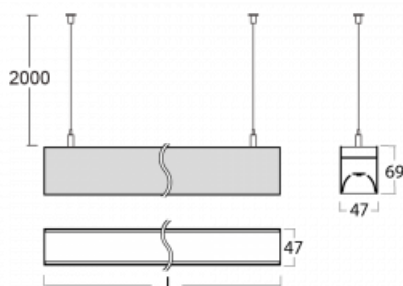

# Lina45

145-5COI-30GEM/840, S

EPD®

Představte si lineární svítidlo, které dokáže uspokojit všechny vaše potřeby: splní UGR, má vysokou účinnost a sestavíte si ho dle svých přání. A navíc skvěle vypadá.

Lina45 nabízí varianty s opálem, mikroprismou i optickou mřížkou, proto bez problému splní jak UGR pod 19 při světelném toku 4300 lm. Je skvělým řešením pro prostory pro náročné vizuální úkoly, protože v některých variantách splňuje dokonce UGR pod 16. Dosahuje také skvělých hodnot účinnosti až 170 lm/W. Nepřímou složku svícení zabezpečí varianta čirého plexi nebo do šířky svítící difusor (batwing distribution), který vytvoří rovnoměrnější osvětlení stropu.

## Technický výkres

Typ montáže	Závěsné
Typ vyzařování	Přímé
Tvar svítidla	Lineární
Barva svítidla	Stříbrná
Materiál	Hliník
Životnost	L80/B20 50 000 hodin
Záruka	24 měsíců
Popis svítidla	Svítidlo závěsné
Rozměry	1688 mm × 47 mm × 69 mm
Světelný zdroj	LED MODUL
Druh optiky	Mikroprisma
Světelný tok*	1940 lm ± 10 %
Teplota chromatičnosti	4000 K studená bílá
Měrný výkon	145 lm/W
MacAdam zdroje	3
Index podání barev	80
UGR max. X=4H Y=8H, ρ=70,50,20	20.4
Příkon svítidla	13.4 W ± 10 %
Zapojení svítidla	Elektronický předřadník nestmívatelný s 1h nouzí
Elektrické napětí	220-240V
Frekvence	50/60Hz