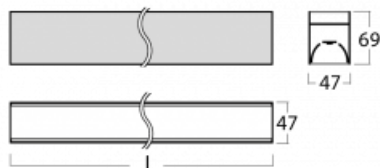

# Lina45

145-5C0I-25GHM/830, B

EPD®

Představte si lineární svítidlo, které dokáže uspokojit všechny vaše potřeby: splní UGR, má vysokou účinnost a sestavíte si ho dle svých přání. A navíc skvěle vypadá.

Lina45 nabízí varianty s opálem, mikroprismou i optickou mřížkou, proto bez problému splní jak UGR pod 19 při světelném toku 4300 lm. Je skvělým řešením pro prostory pro náročné vizuální úkoly, protože v některých variantách splňuje dokonce UGR pod 16. Dosahuje také skvělých hodnot účinnosti až 170 lm/W. Nepřímou složku svícení zabezpečí varianta čirého plexi nebo do šířky svítící difusor (batwing distribution), který vytvoří rovnoměrnější osvětlení stropu.

## Technický výkres

Typ montáže	Závěsné
Typ vyzařování	Přímé
Tvar svítidla	Lineární
Barva svítidla	Černá
Materiál	Hliník
Životnost	L80/B20 50 000 hodin
Záruka	2 roky
Popis svítidla	Svítidlo závěsné
Rozměry	1408 mm × 47 mm × 69 mm
Světelný zdroj	LED MODUL
Druh optiky	Mikroprisma
Světelný tok*	4270 lm
Teplota chromatičnosti	3000 K teplá bílá
Měrný výkon	138 lm/W
MacAdam zdroje	3
Index podání barev	80
UGR max. X=4H Y=8H, ρ=70,50,20	23.8
Příkon svítidla*	31 W
Zapojení svítidla	ON/OFF + 1h nouze
Elektrické napětí	220-240V
Frekvence	50/60Hz