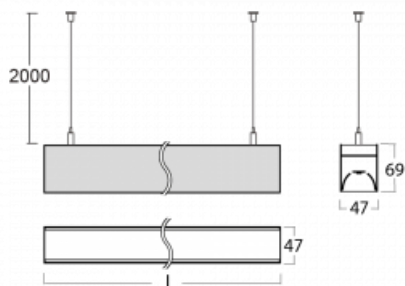

Svítidlo

Lina45

145-5C0I-25GHD/830, B

EPD®

Představte si lineární svítidlo, které dokáže uspokojit všechny vaše potřeby: splní UGR, má vysokou účinnost a sestavíte si ho dle svých přání. A navíc skvěle vypadá.

Lina45 nabízí varianty s opálem, mikroprismou i optickou mřížkou, proto bez problému splní jak UGR pod 19 při světelném toku 4300 lm. Je skvělým řešením pro prostory pro náročné vizuální úkoly, protože v některých variantách splňuje dokonce UGR pod 16. Dosahuje také skvělých hodnot účinnosti až 170 lm/W. Nepřímou složku svícení zabezpečí varianta čirého plexi nebo do šířky svítící difusor (batwing distribution), který vytvoří rovnoměrnější osvětlení stropu.

Technický výkres

Typ montáže	Závěsné
Typ vyzařování	Přímé
Tvar svítidla	Lineární
Barva svítidla	Černá
Materiál	Hliník
Životnost	L80/B20 50 000 hodin
Záruka	5 let
Popis svítidla	Svítidlo závěsné
Rozměry	1408 mm × 47 mm × 69 mm
Světelný zdroj	LED MODUL
Druh optiky	Mikroprisma
Světelný tok*	4270 lm
Teplota chromatičnosti	3000 K teplá bílá
Měrný výkon	138 lm/W
MacAdam zdroje	3
Index podání barev	80
UGR max. X=4H Y=8H, ρ=70,50,20	23.8
Příkon svítidla*	31 W
Zapojení svítidla	DALI
Elektrické napětí	220-240V
Frekvence	50/60Hz