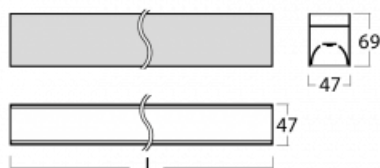

Svítidlo

Lina45

145-5C0I-25GGM/830, S

EPD®

Představte si lineární svítidlo, které dokáže uspokojit všechny vaše potřeby: splní UGR, má vysokou účinnost a sestavíte si ho dle svých přání. A navíc skvěle vypadá.

Lina45 nabízí varianty s opálem, mikroprismou i optickou mřížkou, proto bez problému splní jak UGR pod 19 při světelném toku 4300 lm. Je skvělým řešením pro prostory pro náročné vizuální úkoly, protože v některých variantách splňuje dokonce UGR pod 16. Dosahuje také skvělých hodnot účinnosti až 170 lm/W. Nepřímou složku svícení zabezpečí varianta čirého plexi nebo do šířky svítící difusor (batwing distribution), který vytvoří rovnoměrnější osvětlení stropu.

Technický výkres

Typ montáže	Závěsné
Typ vyzařování	Přímé
Tvar svítidla	Lineární
Barva svítidla	Stříbrná
Materiál	Hliník
Životnost	L80/B20 50 000 hodin
Záruka	2 roky
Popis svítidla	Svítidlo závěsné
Rozměry	1408 mm × 47 mm × 69 mm
Světelný zdroj	LED MODUL
Druh optiky	Mikroprisma
Světelný tok*	2720 lm
Teplota chromatičnosti	3000 K teplá bílá
Měrný výkon	137 lm/W
MacAdam zdroje	3
Index podání barev	80
UGR max. X=4H Y=8H, ρ=70,50,20	22.2
Příkon svítidla*	19.8 W
Zapojení svítidla	ON/OFF + 1h nouze
Elektrické napětí	220-240V
Frekvence	50/60Hz