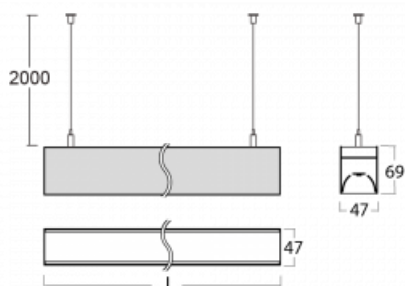

Svítidlo

Lina45

145-5C0I-25GGE/830, B

EPD®

Představte si lineární svítidlo, které dokáže uspokojit všechny vaše potřeby: splní UGR, má vysokou účinnost a sestavíte si ho dle svých přání. A navíc skvěle vypadá.

Lina45 nabízí varianty s opálem, mikroprismou i optickou mřížkou, proto bez problému splní jak UGR pod 19 při světelném toku 4300 lm. Je skvělým řešením pro prostory pro náročné vizuální úkoly, protože v některých variantách splňuje dokonce UGR pod 16. Dosahuje také skvělých hodnot účinnosti až 170 lm/W. Nepřímou složku svícení zabezpečí varianta čirého plexi nebo do šířky svítící difusor (batwing distribution), který vytvoří rovnoměrnější osvětlení stropu.

Technický výkres

Typ montáže	Závěsné
Typ vyzařování	Přímé
Tvar svítidla	Lineární
Barva svítidla	Černá
Materiál	Hliník
Životnost	L80/B20 50 000 hodin
Záruka	60 měsíců
Popis svítidla	Svítidlo závěsné
Rozměry	1408 mm × 47 mm × 69 mm
Světelný zdroj	LED MODUL
Druh optiky	Mikroprisma
Světelný tok*	2720 lm ± 10 %
Teplota chromatičnosti	3000 K teplá bílá
Měrný výkon	137 lm/W
MacAdam zdroje	3
Index podání barev	80
UGR max. X=4H Y=8H, ρ=70,50,20	22.2
Příkon svítidla	19.8 W ± 10 %
Zapojení svítidla	Předřadník nestmívatelný
Elektrické napětí	220-240V
Frekvence	50/60Hz