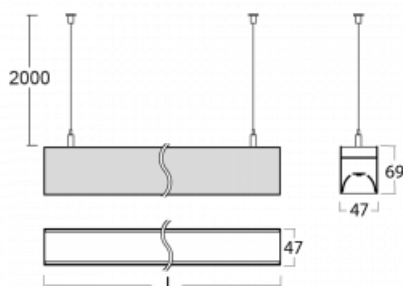

Svítidlo

Lina45

145-5C0I-25GEM/840, B

EPD®

Představte si lineární svítidlo, které dokáže uspokojit všechny vaše potřeby: splní UGR, má vysokou účinnost a sestavíte si ho dle svých přání. A navíc skvěle vypadá.

Lina45 nabízí varianty s opálem, mikroprismou i optickou mřížkou, proto bez problému splní jak UGR pod 19 při světelném toku 4300 lm. Je skvělým řešením pro prostory pro náročné vizuální úkoly, protože v některých variantách splňuje dokonce UGR pod 16. Dosahuje také skvělých hodnot účinnosti až 170 lm/W. Nepřímou složku svícení zabezpečí varianta čirého plexi nebo do šířky svítící difusor (batwing distribution), který vytvoří rovnoměrnější osvětlení stropu.

Technický výkres

Typ montáže	Závěsné
Typ vyzařování	Přímé
Tvar svítidla	Lineární
Barva svítidla	Černá
Materiál	Hliník
Životnost	L80/B20 50 000 hodin
Záruka	24 měsíců
Popis svítidla	Svítidlo závěsné
Rozměry	1408 mm × 47 mm × 69 mm
Světelný zdroj	LED MODUL
Druh optiky	Mikroprisma
Světelný tok*	1610 lm ± 10 %
Teplota chromatičnosti	4000 K studená bílá
Měrný výkon	148 lm/W
MacAdam zdroje	3
Index podání barev	80
UGR max. X=4H Y=8H, ρ=70,50,20	20.4
Příkon svítidla	10.9 W ± 10 %
Zapojení svítidla	Elektronický předřadník nestmívatelný s 1h nouzí
Elektrické napětí	220-240V
Frekvence	50/60Hz