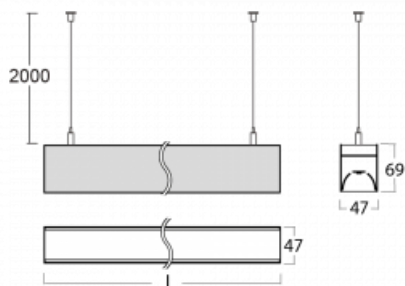

Svítidlo

Lina45

145-5C0I-25GEM/830, S

EPD®

Představte si lineární svítidlo, které dokáže uspokojit všechny vaše potřeby: splní UGR, má vysokou účinnost a sestavíte si ho dle svých přání. A navíc skvěle vypadá.

Lina45 nabízí varianty s opálem, mikroprismou i optickou mřížkou, proto bez problému splní jak UGR pod 19 při světelném toku 4300 lm. Je skvělým řešením pro prostory pro náročné vizuální úkoly, protože v některých variantách splňuje dokonce UGR pod 16. Dosahuje také skvělých hodnot účinnosti až 170 lm/W. Nepřímou složku svícení zabezpečí varianta čirého plexi nebo do šířky svítící difusor (batwing distribution), který vytvoří rovnoměrnější osvětlení stropu.

Technický výkres

Typ montáže	Závěsné
Typ vyzařování	Přímé
Tvar svítidla	Lineární
Barva svítidla	Stříbrná
Materiál	Hliník
Životnost	L80/B20 50 000 hodin
Záruka	2 roky
Popis svítidla	Svítidlo závěsné
Rozměry	1408 mm × 47 mm × 69 mm
Světelný zdroj	LED MODUL
Druh optiky	Mikroprisma
Světelný tok*	1540 lm
Teplota chromatičnosti	3000 K teplá bílá
Měrný výkon	141 lm/W
MacAdam zdroje	3
Index podání barev	80
UGR max. X=4H Y=8H, ρ=70,50,20	20.3
Příkon svítidla*	10.9 W
Zapojení svítidla	ON/OFF + 1h nouze
Elektrické napětí	220-240V
Frekvence	50/60Hz

00-00355, K
Kabel 5x0,75 2000mm

00-00356, K
kabel 5x0,75 4000mm

00-00357, K
kabel 5x0,75 6000mm

00-00370, S
kališek stropní
80x80x32mm

145-01200, F
příslušenství k
demontáži el. modulu z
profilu Liny145

145-20700, S
2 ks úchytů na stěnu
Lina45