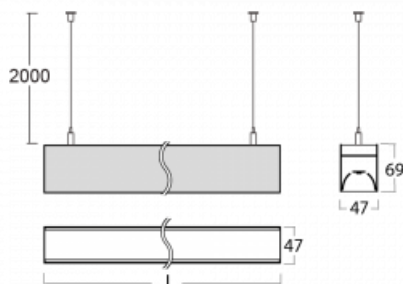

Svítidlo

Lina45

145-5COI-25GEM/830, B

EPD®

Představte si lineární svítidlo, které dokáže uspokojit všechny vaše potřeby: splní UGR, má vysokou účinnost a sestavíte si ho dle svých přání. A navíc skvěle vypadá.

Lina45 nabízí varianty s opálem, mikroprismou i optickou mřížkou, proto bez problému splní jak UGR pod 19 při světelném toku 4300 lm. Je skvělým řešením pro prostory pro náročné vizuální úkoly, protože v některých variantách splňuje dokonce UGR pod 16. Dosahuje také skvělých hodnot účinnosti až 170 lm/W. Nepřímou složku svícení zabezpečí varianta čirého plexi nebo do šířky svítící difusor (batwing distribution), který vytvoří rovnoměrnější osvětlení stropu.

Technický výkres

Typ montáže	Závěsné
Typ vyzařování	Přímé
Tvar svítidla	Lineární
Barva svítidla	Černá
Materiál	Hliník
Životnost	L80/B20 50 000 hodin
Záruka	24 měsíců
Popis svítidla	Svítidlo závěsné
Rozměry	1408 mm × 47 mm × 69 mm
Světelný zdroj	LED MODUL
Druh optiky	Mikroprisma
Světelný tok*	1540 lm ± 10 %
Teplota chromatičnosti	3000 K teplá bílá
Měrný výkon	141 lm/W
MacAdam zdroje	3
Index podání barev	80
UGR max. X=4H Y=8H, ρ=70,50,20	20.3
Příkon svítidla	10.9 W ± 10 %
Zapojení svítidla	Elektronický předřadník nestmívatelný s 1h nouzí
Elektrické napětí	220-240V
Frekvence	50/60Hz