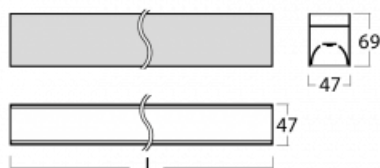

Svítidlo

Lina45

145-5COI-20GHM/840, W

EPD®

Představte si lineární svítidlo, které dokáže uspokojit všechny vaše potřeby: splní UGR, má vysokou účinnost a sestavíte si ho dle svých přání. A navíc skvěle vypadá.

Lina45 nabízí varianty s opálem, mikroprismou i optickou mřížkou, proto bez problému splní jak UGR pod 19 při světelném toku 4300 lm. Je skvělým řešením pro prostory pro náročné vizuální úkoly, protože v některých variantách splňuje dokonce UGR pod 16. Dosahuje také skvělých hodnot účinnosti až 170 lm/W. Nepřímou složku svícení zabezpečí varianta čirého plexi nebo do šířky svítící difusor (batwing distribution), který vytvoří rovnoměrnější osvětlení stropu.

Technický výkres

Typ montáže	Závěsné
Typ vyzařování	Přímé
Tvar svítidla	Lineární
Barva svítidla	Bílá
Materiál	Hliník
Životnost	L80/B20 50 000 hodin
Záruka	24 měsíců
Popis svítidla	Svítidlo závěsné
Rozměry	1127 mm × 47 mm × 69 mm
Světelný zdroj	LED MODUL
Druh optiky	Mikroprisma
Světelný tok*	3560 lm ± 10 %
Teplota chromatičnosti	4000 K studená bílá
Měrný výkon	143 lm/W
MacAdam zdroje	3
Index podání barev	80
UGR max. X=4H Y=8H, ρ=70,50,20	23.9
Příkon svítidla	24.9 W ± 10 %
Zapojení svítidla	Elektronický předřadník nestmívatelný s 1h nouzí
Elektrické napětí	220-240V
Frekvence	50/60Hz