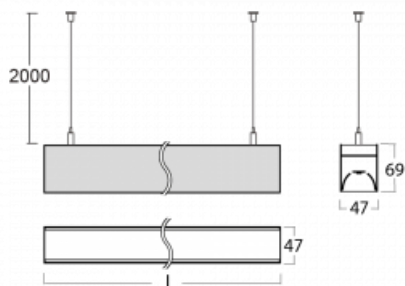

Svítidlo

Lina45

145-5COI-20GHE/840, B

EPD®

Představte si lineární svítidlo, které dokáže uspokojit všechny vaše potřeby: splní UGR, má vysokou účinnost a sestavíte si ho dle svých přání. A navíc skvěle vypadá.

Lina45 nabízí varianty s opálem, mikroprismou i optickou mřížkou, proto bez problému splní jak UGR pod 19 při světelném toku 4300 lm. Je skvělým řešením pro prostory pro náročné vizuální úkoly, protože v některých variantách splňuje dokonce UGR pod 16. Dosahuje také skvělých hodnot účinnosti až 170 lm/W. Nepřímou složku svícení zabezpečí varianta čirého plexi nebo do šířky svítící difusor (batwing distribution), který vytvoří rovnoměrnější osvětlení stropu.

Technický výkres

Typ montáže	Závěsné
Typ vyzařování	Přímé
Tvar svítidla	Lineární
Barva svítidla	Černá
Materiál	Hliník
Životnost	L80/B20 50 000 hodin
Záruka	5 let
Popis svítidla	Svítidlo závěsné
Rozměry	1127 mm × 47 mm × 69 mm
Hmotnost	2.88 kg
Světelný zdroj	LED MODUL
Druh optiky	Mikroprisma
Světelný tok*	3560 lm
Teplota chromatičnosti	4000 K studená bílá
Měrný výkon	143 lm/W
MacAdam zdroje	3
Index podání barev	80
UGR max. X=4H Y=8H, ρ=70,50,20	23.9
Příkon svítidla*	24.9 W
Zapojení svítidla	ON/OFF
Elektrické napětí	220-240V
Frekvence	50/60Hz