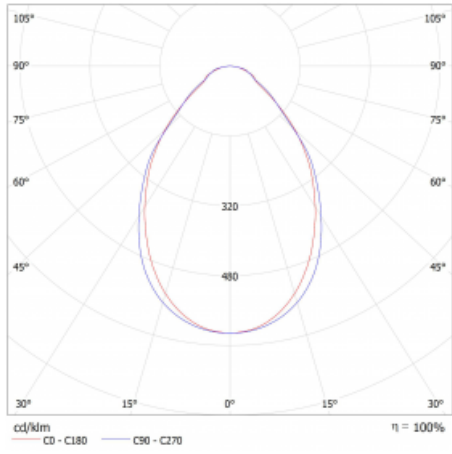

Lina45 nabízí varianty s opálem, mikroprismou i optickou mřížkou, proto bez problému splní jak UGR pod 19 při světelném toku 4300 lm. Je skvělým řešením pro prostory pro náročné vizuální úkoly, protože v některých variantách splňuje dokonce UGR pod 16. Dosahuje také skvělých hodnot účinnosti až 170 lm/W. Nepřímou složku svícení zabezpečí varianta čirého plexi nebo do šířky svítící difusor (batwing distribution), který vytvoří rovnoměrnější osvětlení stropu.

Technický výkres

Typ montáže	Závěsné
Typ vyzařování	Přímé
Tvar svítidla	Lineární
Barva svítidla	Černá
Materiál	Hliník
Životnost	L80/B20 50 000 hodin
Záruka	5 let
Popis svítidla	Svítidlo závěsné
Rozměry	1127 mm × 47 mm × 69 mm
Hmotnost	2.88 kg
Světelný zdroj	LED MODUL
Druh optiky	Mikroprisma
Světelný tok*	3560 lm
Teplota chromatičnosti	4000 K studená bílá
Měrný výkon	143 lm/W
MacAdam zdroje	3
Index podání barev	80
UGR max. X=4H Y=8H, ρ=70,50,20	23.9
Příkon svítidla*	24.9 W
Zapojení svítidla	ON/OFF
Elektrické napětí	220-240V
Frekvence	50/60Hz

 CE IP 20

*±10 %

Křivka

Ke stažení

Montážní návod

Fotografie