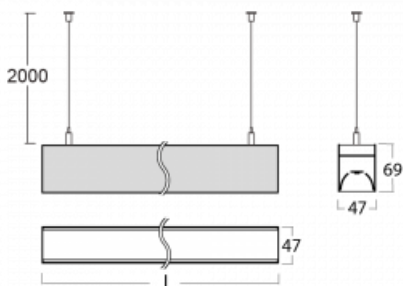

Svítidlo

Lina45

145-5COI-20GEM3/840, W

EPD®

Představte si lineární svítidlo, které dokáže uspokojit všechny vaše potřeby: splní UGR, má vysokou účinnost a sestavíte si ho dle svých přání. A navíc skvěle vypadá.

Lina45 nabízí varianty s opálem, mikroprismou i optickou mřížkou, proto bez problému splní jak UGR pod 19 při světelném toku 4300 lm. Je skvělým řešením pro prostory pro náročné vizuální úkoly, protože v některých variantách splňuje dokonce UGR pod 16. Dosahuje také skvělých hodnot účinnosti až 170 lm/W. Nepřímou složku svícení zabezpečí varianta čirého plexi nebo do šířky svítící difusor (batwing distribution), který vytvoří rovnoměrnější osvětlení stropu.

Technický výkres

Typ montáže	Závěsné
Typ vyzařování	Přímé
Tvar svítidla	Lineární
Barva svítidla	Bílá
Materiál	Hliník
Životnost	L80/B20 50 000 hodin
Záruka	24 měsíců
Popis svítidla	Svítidlo závěsné
Rozměry	1127 mm × 47 mm × 69 mm
Světelný zdroj	LED MODUL
Druh optiky	Mikroprisma
Světelný tok*	1290 lm ± 10 %
Teplota chromatičnosti	4000 K studená bílá
Měrný výkon	143 lm/W
MacAdam zdroje	3
Index podání barev	80
UGR max. X=4H Y=8H, ρ=70,50,20	20.4
Příkon svítidla	9 W ± 10 %
Zapojení svítidla	Elektronický předřadník nestmívatelný s 3h nouzí
Elektrické napětí	220-240V
Frekvence	50/60Hz