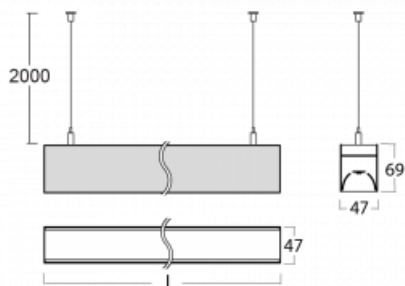

Svítidlo

Lina45

145-5COI-20GEM3/840, B

EPD®

Představte si lineární svítidlo, které dokáže uspokojit všechny vaše potřeby: splní UGR, má vysokou účinnost a sestavíte si ho dle svých přání. A navíc skvěle vypadá.

Lina45 nabízí varianty s opálem, mikroprismou i optickou mřížkou, proto bez problému splní jak UGR pod 19 při světelném toku 4300 lm. Je skvělým řešením pro prostory pro náročné vizuální úkoly, protože v některých variantách splňuje dokonce UGR pod 16. Dosahuje také skvělých hodnot účinnosti až 170 lm/W. Nepřímou složku svícení zabezpečí varianta čirého plexi nebo do šířky svítící difusor (batwing distribution), který vytvoří rovnoměrnější osvětlení stropu.

Technický výkres

Typ montáže	Závěsné
Typ vyzařování	Přímé
Tvar svítidla	Lineární
Barva svítidla	Černá
Materiál	Hliník
Životnost	L80/B20 50 000 hodin
Záruka	24 měsíců
Popis svítidla	Svítidlo závěsné
Rozměry	1127 mm × 47 mm × 69 mm
Světelný zdroj	LED MODUL
Druh optiky	Mikroprisma
Světelný tok*	1290 lm ± 10 %
Teplota chromatičnosti	4000 K studená bílá
Měrný výkon	143 lm/W
MacAdam zdroje	3
Index podání barev	80
UGR max. X=4H Y=8H, ρ=70,50,20	20.4
Příkon svítidla	9 W ± 10 %
Zapojení svítidla	Elektronický předřadník nestmívatelný s 3h nouzí
Elektrické napětí	220-240V
Frekvence	50/60Hz