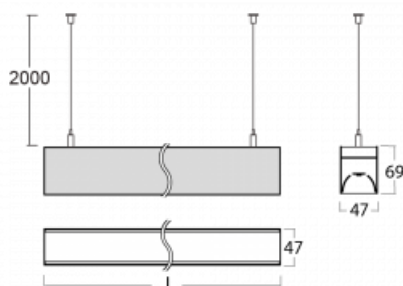

Svítidlo

Lina45

145-5COI-20GEM/840, B

EPD®

Představte si lineární svítidlo, které dokáže uspokojit všechny vaše potřeby: splní UGR, má vysokou účinnost a sestavíte si ho dle svých přání. A navíc skvěle vypadá.

Lina45 nabízí varianty s opálem, mikroprismou i optickou mřížkou, proto bez problému splní jak UGR pod 19 při světelném toku 4300 lm. Je skvělým řešením pro prostory pro náročné vizuální úkoly, protože v některých variantách splňuje dokonce UGR pod 16. Dosahuje také skvělých hodnot účinnosti až 170 lm/W. Nepřímou složku svícení zabezpečí varianta čírého plexi nebo do šířky svítící difusor (batwing distribution), který vytvoří rovnoměrnější osvětlení stropu.

Technický výkres

Typ montáže	Závěsné
Typ vyzařování	Přímé
Tvar svítidla	Lineární
Barva svítidla	Černá
Materiál	Hliník
Životnost	L80/B20 50 000 hodin
Záruka	24 měsíců
Popis svítidla	Svítidlo závěsné
Rozměry	1127 mm × 47 mm × 69 mm
Světelný zdroj	LED MODUL
Druh optiky	Mikroprisma
Světelný tok*	1290 lm ± 10 %
Teplota chromatičnosti	4000 K studená bílá
Měrný výkon	143 lm/W
MacAdam zdroje	3
Index podání barev	80
UGR max. X=4H Y=8H, ρ=70,50,20	20.4
Příkon svítidla	9 W ± 10 %
Zapojení svítidla	Elektronický předřadník nestmívatelný s 1h nouzí
Elektrické napětí	220-240V
Frekvence	50/60Hz