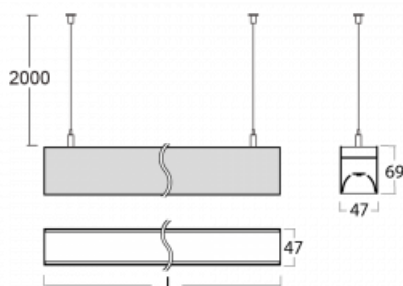

Svítidlo

Lina45

145-5C0I-15GEE/840, S

EPD®

Představte si lineární svítidlo, které dokáže uspokojit všechny vaše potřeby: splní UGR, má vysokou účinnost a sestavíte si ho dle svých přání. A navíc skvěle vypadá.

Lina45 nabízí varianty s opálem, mikroprismou i optickou mřížkou, proto bez problému splní jak UGR pod 19 při světelném toku 4300 lm. Je skvělým řešením pro prostory pro náročné vizuální úkoly, protože v některých variantách splňuje dokonce UGR pod 16. Dosahuje také skvělých hodnot účinnosti až 170 lm/W. Nepřímou složku svícení zabezpečí varianta čirého plexi nebo do šířky svítící difusor (batwing distribution), který vytvoří rovnoměrnější osvětlení stropu.

Technický výkres

Typ montáže	Závěsné
Typ vyzařování	Přímé
Tvar svítidla	Lineární
Barva svítidla	Stříbrná
Materiál	Hliník
Životnost	L80/B20 50 000 hodin
Záruka	60 měsíců
Popis svítidla	Svítidlo závěsné
Rozměry	847 mm × 47 mm × 69 mm
Světelný zdroj	LED MODUL
Druh optiky	Mikroprisma
Světelný tok*	970 lm ± 10 %
Teplota chromatičnosti	4000 K studená bílá
Měrný výkon	131 lm/W
MacAdam zdroje	3
Index podání barev	80
UGR max. X=4H Y=8H, ρ=70,50,20	20.4
Příkon svítidla	7.4 W ± 10 %
Zapojení svítidla	Předřadník nestmívatelný
Elektrické napětí	220-240V
Frekvence	50/60Hz