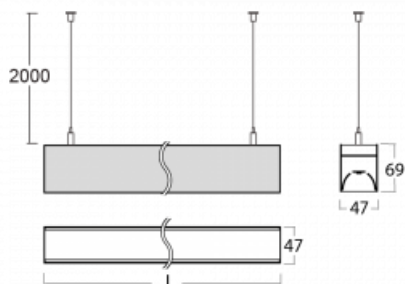

Svítidlo

Lina45

145-5C0I-10GED/830, B

EPD®

Představte si lineární svítidlo, které dokáže uspokojit všechny vaše potřeby: splní UGR, má vysokou účinnost a sestavíte si ho dle svých přání. A navíc skvěle vypadá.

Lina45 nabízí varianty s opálem, mikroprismou i optickou mřížkou, proto bez problému splní jak UGR pod 19 při světelném toku 4300 lm. Je skvělým řešením pro prostory pro náročné vizuální úkoly, protože v některých variantách splňuje dokonce UGR pod 16. Dosahuje také skvělých hodnot účinnosti až 170 lm/W. Nepřímou složku svícení zabezpečí varianta čírého plexi nebo do šířky svítící difusor (batwing distribution), který vytvoří rovnoměrnější osvětlení stropu.

Technický výkres

Typ montáže	Závěsné
Typ vyzařování	Přímé
Tvar svítidla	Lineární
Barva svítidla	Černá
Materiál	Hliník
Životnost	L80/B20 50 000 hodin
Záruka	5 let
Popis svítidla	Svítidlo závěsné
Rozměry	566 mm × 47 mm × 69 mm
Světelný zdroj	LED MODUL
Druh optiky	Mikroprisma
Světelný tok*	610 lm
Teplota chromatičnosti	3000 K teplá bílá
Měrný výkon	117 lm/W
MacAdam zdroje	3
Index podání barev	80
UGR max. X=4H Y=8H, ρ=70,50,20	20.2
Příkon svítidla*	5.2 W
Zapojení svítidla	DALI
Elektrické napětí	220-240V
Frekvence	50/60Hz