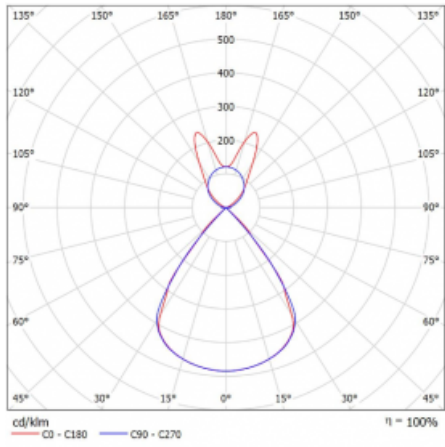

Lina45 nabízí varianty s opálem, mikroprismou i optickou mřížkou, proto bez problému splní jak UGR pod 19 při světelném toku 4300 lm. Je skvělým řešením pro prostory pro náročné vizuální úkoly, protože v některých variantách splňuje dokonce UGR pod 16. Dosahuje také skvělých hodnot účinnosti až 170 lm/W. Nepřímou složku svícení zabezpečí varianta čirého plexi nebo do šířky svítící difusor (batwing distribution), který vytvoří rovnoměrnější osvětlení stropu.

Technický výkres

Typ montáže	Závěsné
Typ vyzařování	Přímo-nepřímé batwing nepřímá optika
Tvar svítidla	Lineární
Barva svítidla	Bílá
Materiál	Hliník
Životnost	L80/B20 50 000 hodin
Záruka	2 roky
Popis svítidla	Svítidlo závěsné
Popis zboží	D/I - 58/42
Rozměry	2249 mm × 47 mm × 69 mm
Světelný zdroj	LED MODUL
Druh optiky	Plastová mřížka černá nízké UGR
Světelný tok*	15430 lm
Teplota chromatičnosti	4000 K studená bílá
Měrný výkon	149 lm/W
MacAdam zdroje	3
Index podání barev	80
UGR max. X=4H Y=8H, ρ=70,50,20	16.1
Příkon svítidla*	103.4 W
Zapojení svítidla	ON/OFF + 3h nouze
Elektrické napětí	220-240V
Frekvence	50/60Hz

  IP 20

*±10 %

Křivka

Ke stažení[Montážní návod](#)[Fotografie](#)