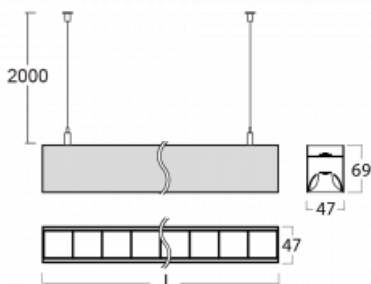

Svítidlo

Lina45

145-5B1Z-40GHM3/840, W

EPD®

Představte si lineární svítidlo, které dokáže uspokojit všechny vaše potřeby: splní UGR, má vysokou účinnost a sestavíte si ho dle svých přání. A navíc skvěle vypadá.

Lina45 nabízí varianty s opálem, mikroprismou i optickou mřížkou, proto bez problému splní jak UGR pod 19 při světelném toku 4300 lm. Je skvělým řešením pro prostory pro náročné vizuální úkoly, protože v některých variantách splňuje dokonce UGR pod 16. Dosahuje také skvělých hodnot účinnosti až 170 lm/W. Nepřímou složku svícení zabezpečí varianta čirého plexi nebo do šířky svítící difusor (batwing distribution), který vytvoří rovnoměrnější osvětlení stropu.

Technický výkres

Typ montáže	Závěsné
Typ vyzařování	Přímo-nepřímé batwing nepřímá optika
Tvar svítidla	Lineární
Barva svítidla	Bílá
Materiál	Hliník
Životnost	L80/B20 50 000 hodin
Záruka	2 roky
Popis svítidla	Svítidlo závěsné
Popis zboží	D/I - 58/42
Rozměry	2249 mm × 47 mm × 69 mm
Světelný zdroj	LED MODUL
Druh optiky	Plastová mřížka černá nízké UGR
Světelný tok*	15430 lm
Teplota chromatičnosti	4000 K studená bílá
Měrný výkon	149 lm/W
MacAdam zdroje	3
Index podání barev	80
UGR max. X=4H Y=8H, ρ=70,50,20	16.1
Příkon svítidla*	103.4 W
Zapojení svítidla	ON/OFF + 3h nouze
Elektrické napětí	220-240V
Frekvence	50/60Hz