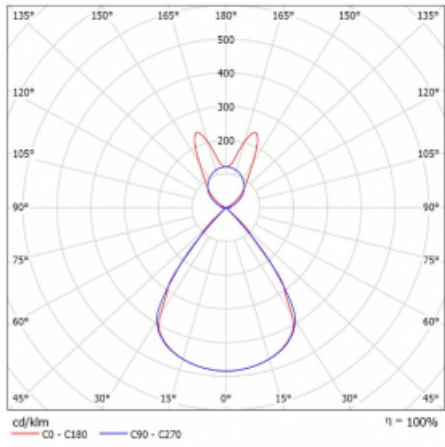

Lina45 nabízí varianty s opálem, mikroprismou i optickou mřížkou, proto bez problému splní jak UGR pod 19 při světelném toku 4300 lm. Je skvělým řešením pro prostory pro náročné vizuální úkoly, protože v některých variantách splňuje dokonce UGR pod 16. Dosahuje také skvělých hodnot účinnosti až 170 lm/W. Nepřímou složku svícení zabezpečí varianta čirého plexi nebo do šířky svítící difusor (batwing distribution), který vytvoří rovnoměrnější osvětlení stropu.

Technický výkres

Typ montáže	Závěsné
Typ vyzařování	Přímo-nepřímé batwing nepřímá optika
Tvar svítidla	Lineární
Barva svítidla	Stříbrná
Materiál	Hliník
Životnost	L80/B20 50 000 hodin
Záruka	5 let
Popis svítidla	Svítidlo závěsné
Popis zboží	D/I - 58/42
Rozměry	2249 mm × 47 mm × 69 mm
Světelný zdroj	LED MODUL
Druh optiky	Plastová mřížka černá nízké UGR
Světelný tok*	15430 lm
Teplota chromatičnosti	4000 K studená bílá
Měrný výkon	149 lm/W
MacAdam zdroje	3
Index podání barev	80
UGR max. X=4H Y=8H, ρ=70,50,20	16.1
Příkon svítidla*	103.4 W
Zapojení svítidla	ON/OFF
Elektrické napětí	220-240V
Frekvence	50/60Hz

*±10 %

Křivka

Ke stažení

Montážní návod

Fotografie