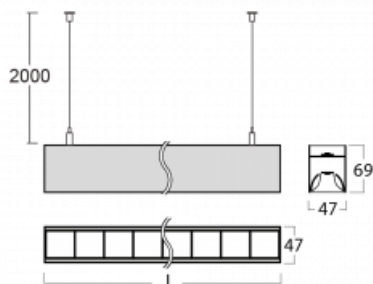

Svítidlo

Lina45

145-5B1Z-40GHE/830, W

EPD®

Představte si lineární svítidlo, které dokáže uspokojit všechny vaše potřeby: splní UGR, má vysokou účinnost a sestavíte si ho dle svých přání. A navíc skvěle vypadá.

Lina45 nabízí varianty s opálem, mikroprismou i optickou mřížkou, proto bez problému splní jak UGR pod 19 při světelném toku 4300 lm. Je skvělým řešením pro prostory pro náročné vizuální úkoly, protože v některých variantách splňuje dokonce UGR pod 16. Dosahuje také skvělých hodnot účinnosti až 170 lm/W. Nepřímou složku svícení zabezpečí varianta čirého plexi nebo do šířky svítící difusor (batwing distribution), který vytvoří rovnoměrnější osvětlení stropu.

Technický výkres

Typ montáže	Závěsné
Typ vyzařování	Přímo-nepřímé batwing nepřímá optika
Tvar svítidla	Lineární
Barva svítidla	Bílá
Materiál	Hliník
Životnost	L80/B20 50 000 hodin
Záruka	60 měsíců
Popis svítidla	Svítidlo závěsné
Popis zboží	D/I - 58/42
Rozměry	2249 mm × 47 mm × 69 mm
Světelný zdroj	LED MODUL
Druh optiky	Plastová mřížka černá nízké UGR
Světelný tok*	14810 lm ± 10 %
Teplota chromatičnosti	3000 K teplá bílá
Měrný výkon	143 lm/W
MacAdam zdroje	3
Index podání barev	80
UGR max. X=4H Y=8H, ρ=70,50,20	16
Příkon svítidla	103.4 W ± 10 %
Zapojení svítidla	Předřadník nestmívatelný
Elektrické napětí	220-240V
Frekvence	50/60Hz