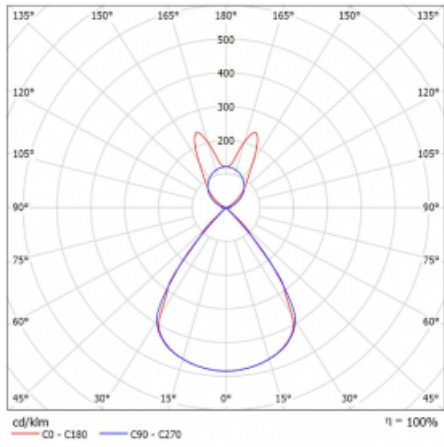

Lina45 nabízí varianty s opálem, mikroprismou i optickou mřížkou, proto bez problému splní jak UGR pod 19 při světelném toku 4300 lm. Je skvělým řešením pro prostory pro náročné vizuální úkoly, protože v některých variantách splňuje dokonce UGR pod 16. Dosahuje také skvělých hodnot účinnosti až 170 lm/W. Nepřímou složku svícení zabezpečí varianta čirého plexi nebo do šířky svítící difusor (batwing distribution), který vytvoří rovnoměrnější osvětlení stropu.

Technický výkres

Typ montáže	Závěsné
Typ vyzařování	Přímo-nepřímé batwing nepřímá optika
Tvar svítidla	Lineární
Barva svítidla	Stříbrná
Materiál	Hliník
Životnost	L80/B20 50 000 hodin
Záruka	5 let
Popis svítidla	Svítidlo závěsné
Popis zboží	D/I - 58/42
Rozměry	2249 mm × 47 mm × 69 mm
Světelný zdroj	LED MODUL
Druh optiky	Plastová mřížka černá nízké UGR
Světelný tok*	14810 lm
Teplota chromatičnosti	3000 K teplá bílá
Měrný výkon	143 lm/W
MacAdam zdroje	3
Index podání barev	80
UGR max. X=4H Y=8H, ρ=70,50,20	16
Příkon svítidla*	103.4 W
Zapojení svítidla	ON/OFF
Elektrické napětí	220-240V
Frekvence	50/60Hz

*±10 %

Křivka

Ke stažení[Montážní návod](#)[Fotografie](#)