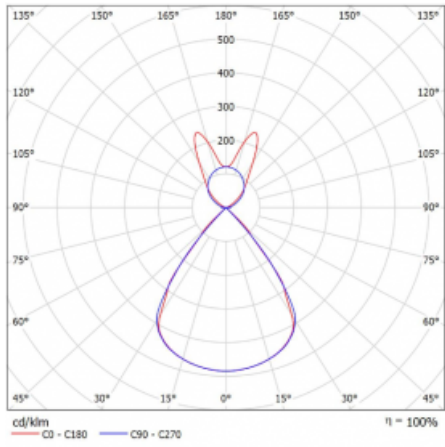

Lina45 nabízí varianty s opálem, mikroprismou i optickou mřížkou, proto bez problému splní jak UGR pod 19 při světelném toku 4300 lm. Je skvělým řešením pro prostory pro náročné vizuální úkoly, protože v některých variantách splňuje dokonce UGR pod 16. Dosahuje také skvělých hodnot účinnosti až 170 lm/W. Nepřímou složku svícení zabezpečí varianta čirého plexi nebo do šířky svítící difusor (batwing distribution), který vytvoří rovnoměrnější osvětlení stropu.

Technický výkres

Typ montáže	Závěsné
Typ vyzařování	Přímo-nepřímé batwing nepřímá optika
Tvar svítidla	Lineární
Barva svítidla	Bílá
Materiál	Hliník
Životnost	L80/B20 50 000 hodin
Záruka	2 roky
Popis svítidla	Svítidlo závěsné
Popis zboží	D/I - 54/46
Rozměry	2249 mm × 47 mm × 69 mm
Světelný zdroj	LED MODUL
Druh optiky	Plastová mřížka černá nízké UGR
Světelný tok*	8890 lm
Teplota chromatičnosti	4000 K studená bílá
Měrný výkon	153 lm/W
MacAdam zdroje	3
Index podání barev	80
UGR max. X=4H Y=8H, $\rho=70,50,20$	14.2
Příkon svítidla*	58.2 W
Zapojení svítidla	ON/OFF + 3h nouze
Elektrické napětí	220-240V
Frekvence	50/60Hz

*±10 %

Křivka

Ke stažení[Montážní návod](#)[Fotografie](#)