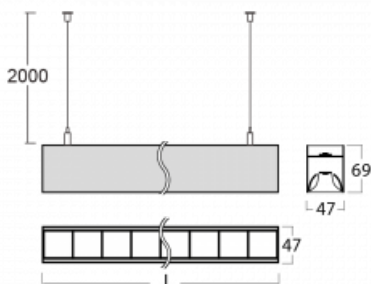

Svítidlo

Lina45

145-5B1Z-40GGM3/840, W

EPD[®]

Představte si lineární svítidlo, které dokáže uspokojit všechny vaše potřeby: splní UGR, má vysokou účinnost a sestavíte si ho dle svých přání. A navíc skvěle vypadá.

Lina45 nabízí varianty s opálem, mikroprismou i optickou mřížkou, proto bez problému splní jak UGR pod 19 při světelném toku 4300 lm. Je skvělým řešením pro prostory pro náročné vizuální úkoly, protože v některých variantách splňuje dokonce UGR pod 16. Dosahuje také skvělých hodnot účinnosti až 170 lm/W. Nepřímou složku svícení zabezpečí varianta čirého plexi nebo do šířky svítící difusor (batwing distribution), který vytvoří rovnoměrnější osvětlení stropu.

Technický výkres

Typ montáže	Závěsné
Typ vyzařování	Přímo-nepřímé batwing nepřímá optika
Tvar svítidla	Lineární
Barva svítidla	Bílá
Materiál	Hliník
Životnost	L80/B20 50 000 hodin
Záruka	2 roky
Popis svítidla	Svítidlo závěsné
Popis zboží	D/I - 54/46
Rozměry	2249 mm × 47 mm × 69 mm
Světelný zdroj	LED MODUL
Druh optiky	Plastová mřížka černá nízké UGR
Světelný tok*	8890 lm
Teplota chromatičnosti	4000 K studená bílá
Měrný výkon	153 lm/W
MacAdam zdroje	3
Index podání barev	80
UGR max. X=4H Y=8H, $\rho=70,50,20$	14.2
Příkon svítidla*	58.2 W
Zapojení svítidla	ON/OFF + 3h nouze
Elektrické napětí	220-240V
Frekvence	50/60Hz