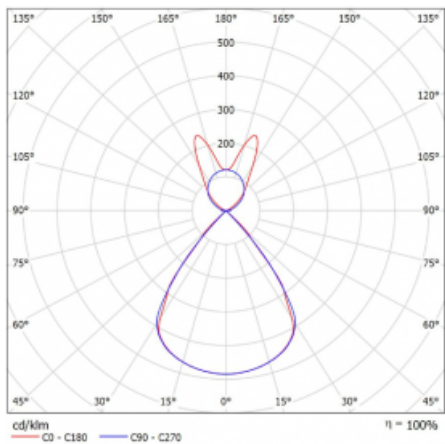

Lina45 nabízí varianty s opálem, mikroprismou i optickou mřížkou, proto bez problému splní jak UGR pod 19 při světelném toku 4300 lm. Je skvělým řešením pro prostory pro náročné vizuální úkoly, protože v některých variantách splňuje dokonce UGR pod 16. Dosahuje také skvělých hodnot účinnosti až 170 lm/W. Nepřímou složku svícení zabezpečí varianta čirého plexi nebo do šířky svítící difusor (batwing distribution), který vytvoří rovnoměrnější osvětlení stropu.

Technický výkres

Typ montáže	Závěsné
Typ vyzařování	Přímo-nepřímé batwing nepřímá optika
Tvar svítidla	Lineární
Barva svítidla	Stříbrná
Materiál	Hliník
Životnost	L80/B20 50 000 hodin
Záruka	5 let
Popis svítidla	Svítidlo závěsné
Popis zboží	D/I - 54/46
Rozměry	2249 mm × 47 mm × 69 mm
Světelný zdroj	LED MODUL
Druh optiky	Plastová mřížka černá nízké UGR
Světelný tok*	8890 lm
Teplota chromatičnosti	4000 K studená bílá
Měrný výkon	153 lm/W
MacAdam zdroje	3
Index podání barev	80
UGR max. X=4H Y=8H, ρ=70,50,20	14.2
Příkon svítidla*	58.2 W
Zapojení svítidla	ON/OFF
Elektrické napětí	220-240V
Frekvence	50/60Hz

IP 20

*±10 %

Křivka

Ke stažení

Montážní návod

Fotografie