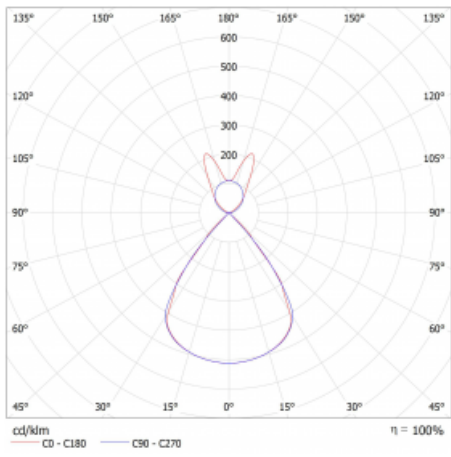

Lina45 nabízí varianty s opálem, mikroprismou i optickou mřížkou, proto bez problému splní jak UGR pod 19 při světelném toku 4300 lm. Je skvělým řešením pro prostory pro náročné vizuální úkoly, protože v některých variantách splňuje dokonce UGR pod 16. Dosahuje také skvělých hodnot účinnosti až 170 lm/W. Nepřímou složku svícení zabezpečí varianta čirého plexi nebo do šířky svítící difusor (batwing distribution), který vytvoří rovnoměrnější osvětlení stropu.

Technický výkres

Typ montáže	Závěsné
Typ vyzařování	Přímo-nepřímé batwing nepřímá optika
Tvar svítidla	Lineární
Barva svítidla	Černá
Materiál	Hliník
Životnost	L80/B20 50 000 hodin
Záruka	2 roky
Popis svítidla	Svítidlo závěsné
Popis zboží	D/I - 62/38
Rozměry	2249 mm × 47 mm × 69 mm
Světelný zdroj	LED MODUL
Druh optiky	Plastová mřížka černá nízké UGR
Světelný tok*	6150 lm
Teplota chromatičnosti	4000 K studená bílá
Měrný výkon	152 lm/W
MacAdam zdroje	3
Index podání barev	80
UGR max. X=4H Y=8H, ρ=70,50,20	12.9
Příkon svítidla*	40.4 W
Zapojení svítidla	ON/OFF + 1h nouze
Elektrické napětí	220-240V
Frekvence	50/60Hz

⊕ CE IP 20

*±10 %

Křivka

Ke stažení

Montážní návod

Fotografie