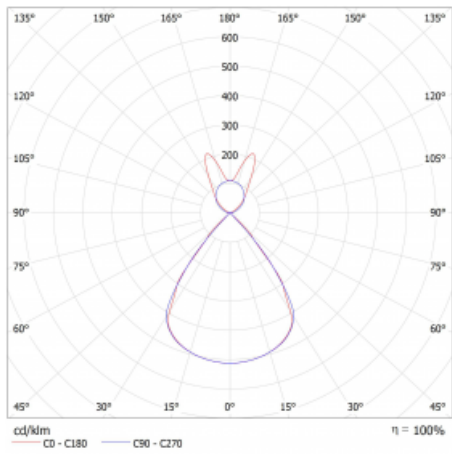

Lina45 nabízí varianty s opálem, mikroprismou i optickou mřížkou, proto bez problému splní jak UGR pod 19 při světelném toku 4300 lm. Je skvělým řešením pro prostory pro náročné vizuální úkoly, protože v některých variantách splňuje dokonce UGR pod 16. Dosahuje také skvělých hodnot účinnosti až 170 lm/W. Nepřímou složku svícení zabezpečí varianta čirého plexi nebo do šířky svítící difusor (batwing distribution), který vytvoří rovnoměrnější osvětlení stropu.

Technický výkres

Typ montáže	Závěsné
Typ vyzařování	Přímo-nepřímé batwing nepřímá optika
Tvar svítidla	Lineární
Barva svítidla	Bílá
Materiál	Hliník
Životnost	L80/B20 50 000 hodin
Záruka	5 let
Popis svítidla	Svítidlo závěsné
Popis zboží	D/I - 62/38
Rozměry	2249 mm × 47 mm × 69 mm
Světelný zdroj	LED MODUL
Druh optiky	Plastová mřížka černá nízké UGR
Světelný tok*	6150 lm
Teplota chromatičnosti	4000 K studená bílá
Měrný výkon	152 lm/W
MacAdam zdroje	3
Index podání barev	80
UGR max. X=4H Y=8H, ρ=70,50,20	12.9
Příkon svítidla*	40.4 W
Zapojení svítidla	ON/OFF
Elektrické napětí	220-240V
Frekvence	50/60Hz

 CE IP 20

*±10 %

Křivka

Ke stažení[Montážní návod](#)[Fotografie](#)