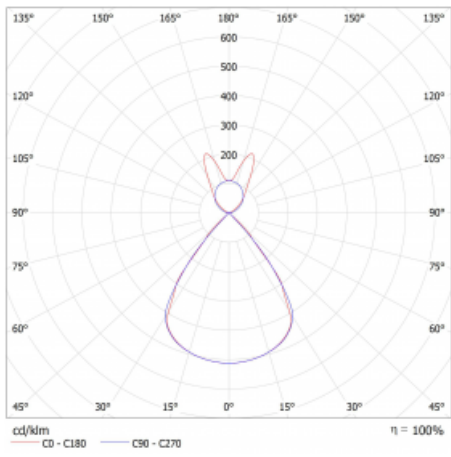

Lina45 nabízí varianty s opálem, mikroprismou i optickou mřížkou, proto bez problému splní jak UGR pod 19 při světelném toku 4300 lm. Je skvělým řešením pro prostory pro náročné vizuální úkoly, protože v některých variantách splňuje dokonce UGR pod 16. Dosahuje také skvělých hodnot účinnosti až 170 lm/W. Nepřímou složku svícení zabezpečí varianta čirého plexi nebo do šířky svítící difusor (batwing distribution), který vytvoří rovnoměrnější osvětlení stropu.

Technický výkres

Typ montáže	Závěsné
Typ vyzařování	Přímo-nepřímé batwing nepřímá optika
Tvar svítidla	Lineární
Barva svítidla	Černá
Materiál	Hliník
Životnost	L80/B20 50 000 hodin
Záruka	5 let
Popis svítidla	Svítidlo závěsné
Popis zboží	D/I - 62/38
Rozměry	2249 mm × 47 mm × 69 mm
Světelný zdroj	LED MODUL
Druh optiky	Plastová mřížka černá nízké UGR
Světelný tok*	5900 lm
Teplota chromatičnosti	3000 K teplá bílá
Měrný výkon	146 lm/W
MacAdam zdroje	3
Index podání barev	80
UGR max. X=4H Y=8H, $\rho=70,50,20$	12.8
Příkon svítidla*	40.4 W
Zapojení svítidla	ON/OFF
Elektrické napětí	220-240V
Frekvence	50/60Hz

 CE IP 20

*±10 %

Křivka

Ke stažení

Montážní návod

Fotografie