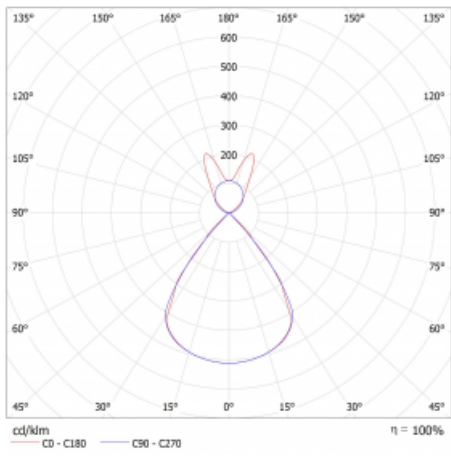

Lina45 nabízí varianty s opálem, mikroprismou i optickou mřížkou, proto bez problému splní jak UGR pod 19 při světelném toku 4300 lm. Je skvělým řešením pro prostory pro náročné vizuální úkoly, protože v některých variantách splňuje dokonce UGR pod 16. Dosahuje také skvělých hodnot účinnosti až 170 lm/W. Nepřímou složku svícení zabezpečí varianta čirého plexi nebo do šířky svítící difusor (batwing distribution), který vytvoří rovnoměrnější osvětlení stropu.

Technický výkres

Typ montáže	Závěsné
Typ vyzařování	Přímo-nepřímé batwing nepřímá optika
Tvar svítidla	Lineární
Barva svítidla	Bílá
Materiál	Hliník
Životnost	L80/B20 50 000 hodin
Záruka	60 měsíců
Popis svítidla	Svítidlo závěsné
Popis zboží	D/I - 62/38
Rozměry	2249 mm × 47 mm × 69 mm
Světelný zdroj	LED MODUL
Druh optiky	Plastová mřížka černá nízké UGR
Světelný tok*	6150 lm ± 10 %
Teplota chromatičnosti	4000 K studená bílá
Měrný výkon	152 lm/W
MacAdam zdroje	3
Index podání barev	80
UGR max. X=4H Y=8H, ρ=70,50,20	12.9
Příkon svítidla	40.4 W ± 10 %
Zapojení svítidla	Stmívatelné DALI
Elektrické napětí	220-240V
Frekvence	50/60Hz

  IP 20

Křivka

Ke stažení

Montážní návod

Fotografie