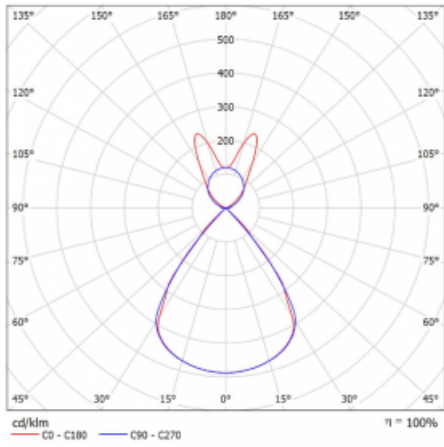

Lina45 nabízí varianty s opálem, mikroprismou i optickou mřížkou, proto bez problému splní jak UGR pod 19 při světelném toku 4300 lm. Je skvělým řešením pro prostory pro náročné vizuální úkoly, protože v některých variantách splňuje dokonce UGR pod 16. Dosahuje také skvělých hodnot účinnosti až 170 lm/W. Nepřímou složku svícení zabezpečí varianta čirého plexi nebo do šířky svítící difusor (batwing distribution), který vytvoří rovnoměrnější osvětlení stropu.

Technický výkres

Typ montáže	Závěsné
Typ vyzařování	Přímo-nepřímé batwing nepřímá optika
Tvar svítidla	Lineární
Barva svítidla	Stříbrná
Materiál	Hliník
Životnost	L80/B20 50 000 hodin
Záruka	2 roky
Popis svítidla	Svítidlo závěsné
Popis zboží	D/I - 59/41
Rozměry	1969 mm × 47 mm × 69 mm
Světelný zdroj	LED MODUL
Druh optiky	Plastová mřížka černá nízké UGR
Světelný tok*	12840 lm
Teplota chromatičnosti	3000 K teplá bílá
Měrný výkon	143 lm/W
MacAdam zdroje	3
Index podání barev	80
UGR max. X=4H Y=8H, $\rho=70,50,20$	16
Příkon svítidla*	89.8 W
Zapojení svítidla	ON/OFF + 3h nouze
Elektrické napětí	220-240V
Frekvence	50/60Hz

  IP 20

*±10 %

Křivka

Ke stažení[Montážní návod](#)[Fotografie](#)