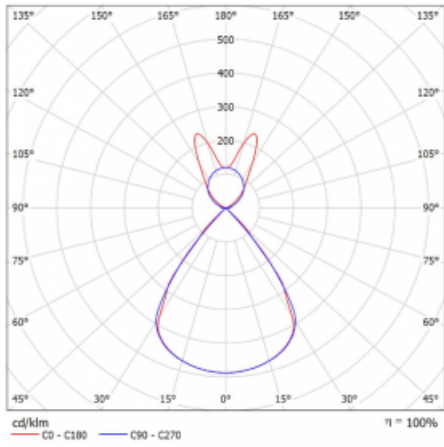

Lina45 nabízí varianty s opálem, mikroprismou i optickou mřížkou, proto bez problému splní jak UGR pod 19 při světelném toku 4300 lm. Je skvělým řešením pro prostory pro náročné vizuální úkoly, protože v některých variantách splňuje dokonce UGR pod 16. Dosahuje také skvělých hodnot účinnosti až 170 lm/W. Nepřímou složku svícení zabezpečí varianta čirého plexi nebo do šířky svítící difusor (batwing distribution), který vytvoří rovnoměrnější osvětlení stropu.

Technický výkres

Typ montáže	Závěsné
Typ vyzařování	Přímo-nepřímé batwing nepřímá optika
Tvar svítidla	Lineární
Barva svítidla	Bílá
Materiál	Hliník
Životnost	L80/B20 50 000 hodin
Záruka	5 let
Popis svítidla	Svítidlo závěsné
Popis zboží	D/I - 59/41
Rozměry	1969 mm × 47 mm × 69 mm
Světelný zdroj	LED MODUL
Druh optiky	Plastová mřížka černá nízké UGR
Světelný tok*	13380 lm
Teplota chromatičnosti	4000 K studená bílá
Měrný výkon	149 lm/W
MacAdam zdroje	3
Index podání barev	80
UGR max. X=4H Y=8H, ρ=70,50,20	16.2
Příkon svítidla*	89.8 W
Zapojení svítidla	DALI
Elektrické napětí	220-240V
Frekvence	50/60Hz

  IP 20

*±10 %

Křivka

Ke stažení[Montážní návod](#)[Fotografie](#)