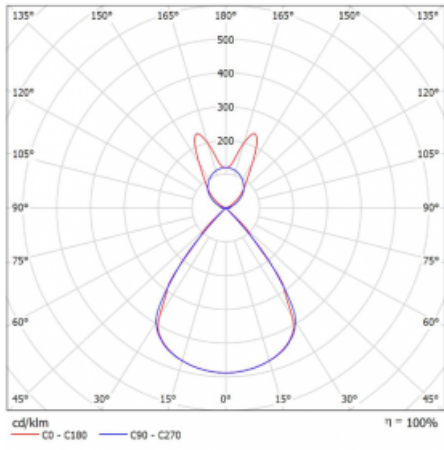

Lina45 nabízí varianty s opálem, mikroprismou i optickou mřížkou, proto bez problému splní jak UGR pod 19 při světelném toku 4300 lm. Je skvělým řešením pro prostory pro náročné vizuální úkoly, protože v některých variantách splňuje dokonce UGR pod 16. Dosahuje také skvělých hodnot účinnosti až 170 lm/W. Nepřímou složku svícení zabezpečí varianta čirého plexi nebo do šířky svítící difusor (batwing distribution), který vytvoří rovnoměrnější osvětlení stropu.

Technický výkres

Typ montáže	Závěsné
Typ vyzařování	Přímo-nepřímé batwing nepřímá optika
Tvar svítidla	Lineární
Barva svítidla	Stříbrná
Materiál	Hliník
Životnost	L80/B20 50 000 hodin
Záruka	60 měsíců
Popis svítidla	Svítidlo závěsné
Popis zboží	D/I - 59/41
Rozměry	1969 mm × 47 mm × 69 mm
Světelný zdroj	LED MODUL
Druh optiky	Plastová mřížka černá nízké UGR
Světelný tok*	12840 lm ± 10 %
Teplota chromatičnosti	3000 K teplá bílá
Měrný výkon	143 lm/W
MacAdam zdroje	3
Index podání barev	80
UGR max. X=4H Y=8H, ρ=70,50,20	16
Příkon svítidla	89.8 W ± 10 %
Zapojení svítidla	Stmívatelné DALI
Elektrické napětí	220-240V
Frekvence	50/60Hz

  IP 20

Křivka

Ke stažení

Montážní návod

Fotografie