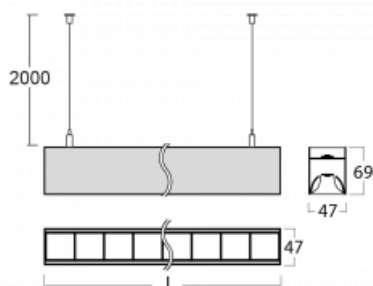

Svítidlo

Lina45

145-5B1Z-35GHD/830, S

EPD®

Představte si lineární svítidlo, které dokáže uspokojit všechny vaše potřeby: splní UGR, má vysokou účinnost a sestavíte si ho dle svých přání. A navíc skvěle vypadá.

Lina45 nabízí varianty s opálem, mikroprismou i optickou mřížkou, proto bez problému splní jak UGR pod 19 při světelném toku 4300 lm. Je skvělým řešením pro prostory pro náročné vizuální úkoly, protože v některých variantách splňuje dokonce UGR pod 16. Dosahuje také skvělých hodnot účinnosti až 170 lm/W. Nepřímou složku svícení zabezpečí varianta čirého plexi nebo do šířky svítící difusor (batwing distribution), který vytvoří rovnoměrnější osvětlení stropu.

Technický výkres

Typ montáže	Závěsné
Typ vyzařování	Přímo-nepřímé batwing nepřímá optika
Tvar svítidla	Lineární
Barva svítidla	Stříbrná
Materiál	Hliník
Životnost	L80/B20 50 000 hodin
Záruka	60 měsíců
Popis svítidla	Svítidlo závěsné
Popis zboží	D/I - 59/41
Rozměry	1969 mm × 47 mm × 69 mm
Světelný zdroj	LED MODUL
Druh optiky	Plastová mřížka černá nízké UGR
Světelný tok*	12840 lm ± 10 %
Teplota chromatičnosti	3000 K teplá bílá
Měrný výkon	143 lm/W
MacAdam zdroje	3
Index podání barev	80
UGR max. X=4H Y=8H, ρ=70,50,20	16
Příkon svítidla	89.8 W ± 10 %
Zapojení svítidla	Stmívatelné DALI
Elektrické napětí	220-240V
Frekvence	50/60Hz