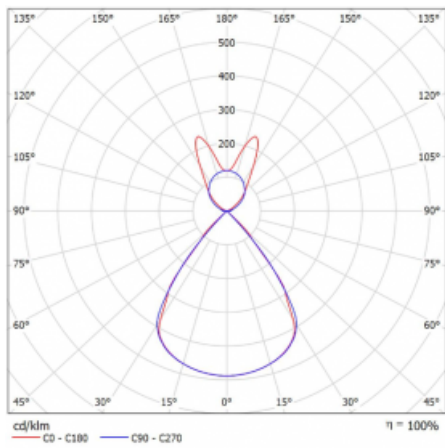

Lina45 nabízí varianty s opálem, mikroprismou i optickou mřížkou, proto bez problému splní jak UGR pod 19 při světelném toku 4300 lm. Je skvělým řešením pro prostory pro náročné vizuální úkoly, protože v některých variantách splňuje dokonce UGR pod 16. Dosahuje také skvělých hodnot účinnosti až 170 lm/W. Nepřímou složku svícení zabezpečí varianta čirého plexi nebo do šířky svítící difusor (batwing distribution), který vytvoří rovnoměrnější osvětlení stropu.

Technický výkres

Typ montáže	Závěsné
Typ vyzařování	Přímo-nepřímé batwing nepřímá optika
Tvar svítidla	Lineární
Barva svítidla	Černá
Materiál	Hliník
Životnost	L80/B20 50 000 hodin
Záruka	2 roky
Popis svítidla	Svítidlo závěsné
Popis zboží	D/I - 54/46
Rozměry	1969 mm × 47 mm × 69 mm
Světelný zdroj	LED MODUL
Druh optiky	Plastová mřížka černá nízké UGR
Světelný tok*	7700 lm
Teplota chromatičnosti	4000 K studená bílá
Měrný výkon	151 lm/W
MacAdam zdroje	3
Index podání barev	80
UGR max. X=4H Y=8H, ρ=70,50,20	14.2
Příkon svítidla*	50.9 W
Zapojení svítidla	ON/OFF + 3h nouze
Elektrické napětí	220-240V
Frekvence	50/60Hz

  IP 20

*±10 %

Křivka

Ke stažení[Montážní návod](#)[Fotografie](#)