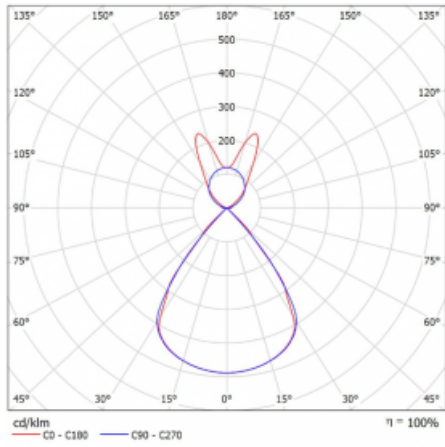

Lina45 nabízí varianty s opálem, mikroprismou i optickou mřížkou, proto bez problému splní jak UGR pod 19 při světelném toku 4300 lm. Je skvělým řešením pro prostory pro náročné vizuální úkoly, protože v některých variantách splňuje dokonce UGR pod 16. Dosahuje také skvělých hodnot účinnosti až 170 lm/W. Nepřímou složku svícení zabezpečí varianta čirého plexi nebo do šířky svítící difusor (batwing distribution), který vytvoří rovnoměrnější osvětlení stropu.

Technický výkres

Typ montáže	Závěsné
Typ vyzařování	Přímo-nepřímé batwing nepřímá optika
Tvar svítidla	Lineární
Barva svítidla	Stříbrná
Materiál	Hliník
Životnost	L80/B20 50 000 hodin
Záruka	5 let
Popis svítidla	Svítidlo závěsné
Popis zboží	D/I - 54/46
Rozměry	1969 mm × 47 mm × 69 mm
Světelný zdroj	LED MODUL
Druh optiky	Plastová mřížka černá nízké UGR
Světelný tok*	7700 lm
Teplota chromatičnosti	4000 K studená bílá
Měrný výkon	151 lm/W
MacAdam zdroje	3
Index podání barev	80
UGR max. X=4H Y=8H, ρ=70,50,20	14.2
Příkon svítidla*	50.9 W
Zapojení svítidla	ON/OFF
Elektrické napětí	220-240V
Frekvence	50/60Hz

⊕ CE IP 20

*±10 %

Křivka

Ke stažení

Montážní návod

Fotografie