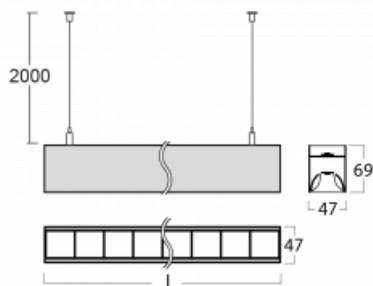

Svítidlo

Lina45

145-5B1Z-35GGD/840, S

EPD®

Představte si lineární svítidlo, které dokáže uspokojit všechny vaše potřeby: splní UGR, má vysokou účinnost a sestavíte si ho dle svých přání. A navíc skvěle vypadá.

Lina45 nabízí varianty s opálem, mikroprismou i optickou mřížkou, proto bez problému splní jak UGR pod 19 při světelném toku 4300 lm. Je skvělým řešením pro prostory pro náročné vizuální úkoly, protože v některých variantách splňuje dokonce UGR pod 16. Dosahuje také skvělých hodnot účinnosti až 170 lm/W. Nepřímou složku svícení zabezpečí varianta čirého plexi nebo do šířky svítící difusor (batwing distribution), který vytvoří rovnoměrnější osvětlení stropu.

Technický výkres

Typ montáže	Závěsné
Typ vyzařování	Přímo-nepřímé batwing nepřímá optika
Tvar svítidla	Lineární
Barva svítidla	Stříbrná
Materiál	Hliník
Životnost	L80/B20 50 000 hodin
Záruka	5 let
Popis svítidla	Svítidlo závěsné
Popis zboží	D/I - 54/46
Rozměry	1969 mm × 47 mm × 69 mm
Světelný zdroj	LED MODUL
Druh optiky	Plastová mřížka černá nízké UGR
Světelný tok*	7700 lm
Teplota chromatičnosti	4000 K studená bílá
Měrný výkon	151 lm/W
MacAdam zdroje	3
Index podání barev	80
UGR max. X=4H Y=8H, ρ=70,50,20	14.2
Příkon svítidla*	50.9 W
Zapojení svítidla	DALI
Elektrické napětí	220-240V
Frekvence	50/60Hz