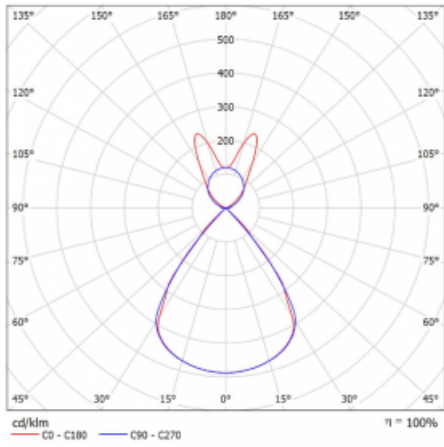

Lina45 nabízí varianty s opálem, mikroprismou i optickou mřížkou, proto bez problému splní jak UGR pod 19 při světelném toku 4300 lm. Je skvělým řešením pro prostory pro náročné vizuální úkoly, protože v některých variantách splňuje dokonce UGR pod 16. Dosahuje také skvělých hodnot účinnosti až 170 lm/W. Nepřímou složku svícení zabezpečí varianta čirého plexi nebo do šířky svítící difusor (batwing distribution), který vytvoří rovnoměrnější osvětlení stropu.

Technický výkres

Typ montáže	Závěsné
Typ vyzařování	Přímo-nepřímé batwing nepřímá optika
Tvar svítidla	Lineární
Barva svítidla	Stříbrná
Materiál	Hliník
Životnost	L80/B20 50 000 hodin
Záruka	5 let
Popis svítidla	Svítidlo závěsné
Popis zboží	D/I - 54/46
Rozměry	1969 mm × 47 mm × 69 mm
Světelný zdroj	LED MODUL
Druh optiky	Plastová mřížka černá nízké UGR
Světelný tok*	7380 lm
Teplota chromatičnosti	3000 K teplá bílá
Měrný výkon	145 lm/W
MacAdam zdroje	3
Index podání barev	80
UGR max. X=4H Y=8H, ρ=70,50,20	14.1
Příkon svítidla*	50.9 W
Zapojení svítidla	DALI
Elektrické napětí	220-240V
Frekvence	50/60Hz

⊕ CE IP 20

*±10 %

Křivka

Ke stažení

Montážní návod

Fotografie