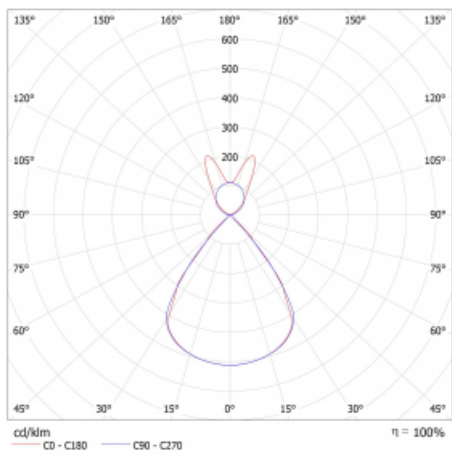

Lina45 nabízí varianty s opálem, mikroprismou i optickou mřížkou, proto bez problému splní jak UGR pod 19 při světelném toku 4300 lm. Je skvělým řešením pro prostory pro náročné vizuální úkoly, protože v některých variantách splňuje dokonce UGR pod 16. Dosahuje také skvělých hodnot účinnosti až 170 lm/W. Nepřímou složku svícení zabezpečí varianta čirého plexi nebo do šířky svítící difusor (batwing distribution), který vytvoří rovnoměrnější osvětlení stropu.

Technický výkres

Typ montáže	Závěsné
Typ vyzařování	Přímo-nepřímé batwing nepřímá optika
Tvar svítidla	Lineární
Barva svítidla	Stříbrná
Materiál	Hliník
Životnost	L80/B20 50 000 hodin
Záruka	2 roky
Popis svítidla	Svítidlo závěsné
Popis zboží	D/I - 62/38
Rozměry	1969 mm × 47 mm × 69 mm
Světelný zdroj	LED MODUL
Druh optiky	Plastová mřížka černá nízké UGR
Světelný tok*	5340 lm
Teplota chromatičnosti	4000 K studená bílá
Měrný výkon	149 lm/W
MacAdam zdroje	3
Index podání barev	80
UGR max. X=4H Y=8H, ρ=70,50,20	13
Příkon svítidla*	35.8 W
Zapojení svítidla	ON/OFF + 3h nouze
Elektrické napětí	220-240V
Frekvence	50/60Hz

 **CE IP 20**

*±10 %

Křivka

Ke stažení[Montážní návod](#)[Fotografie](#)